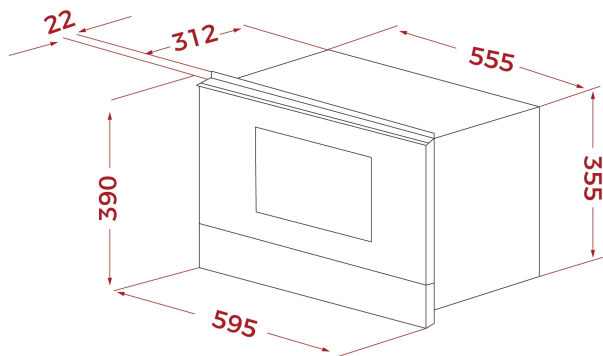

22л

Розморожування
за часомРозморожування
за вагоюМеню
прямого
доступаЕлектронне
відкриття
дверцят

ПОСИЛАННЯ

REF: 112030009

EAN: 8434778022445

ОСОБЛИВОСТІ

Дизайн від ItalDesign Giugiaro

Ексклюзивна чорна матова обробка

Мідні металеві елементи

Обертний магнетрон

Корисний об'єм, 22 л

Електронна панель управління з LED дисплеєм

Електронне або механічне відкриття дверцят вліво

3 функції + 9 автоматичних програм

Швидкий старт: 30 сек

В комплекті: посилена решітка, тарілка для смаження

Розміри: 390 x 595 x 334 мм

РОЗМІРИ

Висота виробу (мм): 390

Ширина виробу (мм): 595

Глибина виробу (мм): 334

Довжина виробу (мм):

Вага нетто (кг): 23,2