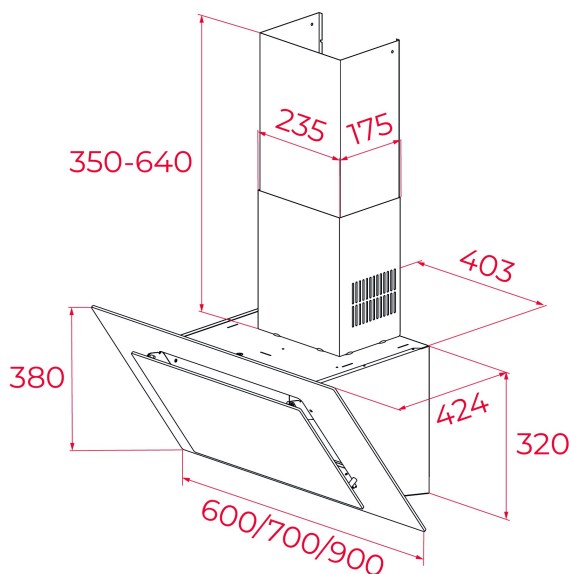

Fresh AIR

LED

Периметральна система

Таймер

ПОСИЛАННЯ

REF: 112930062

EAN: 8434778022322

ОСОБЛИВОСТІ

2 LED лампи

Масляний колектор (витяжний)

Перехідник 120/150 мм

Ширина: 900 мм

Опція: режим рециркуляції з можливістю використання витяжки без труби + додатковий регенеративний фільтр (багаторазовий, очищення в духовій шафі раз в 2-3 місяці, строк придатності 3 роки)

РОЗМІРИ

Висота виробу (мм): 800-1100

Ширина виробу (мм): 900

Глибина виробу (мм): 424

Довжина виробу (мм):

Вага нетто (кг): 16,2

ТЕХНІЧНІ ХАРАКТЕРИСТИКИ

Клас енергоефективності: A+++