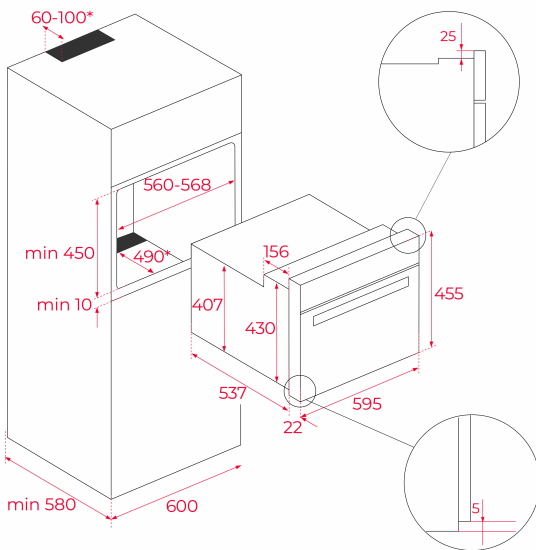

TEKA**HLC 84-G1 C BM**

INFINITY G1 Мультифункціональна духова шафа + мікрохвильова піч

HydroClean

40л

SurroundTemp

**ПОСИЛАННЯ**

REF: 111160026

EAN: 8434778028119

ОСОБЛИВОСТІ

Система очищення HydrocleanECO

Надміцна емаль Slippery

Дизайн від ItalDesign Giugiaro

Ексклюзивна чорна матова обробка

Мідні металеві елементи

Корисний об'єм, брутто/нетто: 41/40 л

Сенсорна панель управління з LED дисплеєм

Максимальна потужність: 3,4 кВт

Колір: чорний матовий, мідь

Розміри: 455 x 595 x 559 мм

РОЗМІРИ**Висота виробу (мм):** 455**Ширина виробу (мм):** 595**Глибина виробу (мм):** 559**Довжина виробу (мм):****Вага нетто (кг):** 30,0**ТЕХНІЧНІ ХАРАКТЕРИСТИКИ**