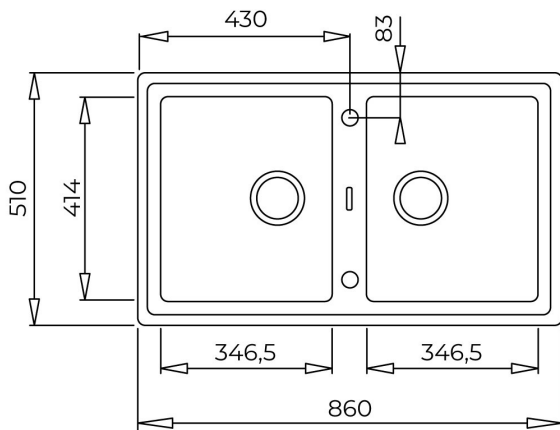

200мм

Інтенсивність Easy\_Clean  
кольоруБезпечний  
контакт з  
їжеюБезпечний  
контакт з  
їжею

200мм

Антибактеріальне покриття, легкість очищення поверхні

Розміри:

Загальні: 860×510 мм

Чаша: 346×414×190 мм

Ширина кухонної секції: 90 см

Акcesуари в комплекті: монтажні кліпси, вентиль-ексцентрик 3½ з переливом, сифон

## РОЗМІРИ

**Висота виробу (мм):****Ширина виробу (мм):** 510**Глибина виробу (мм):** 200**Довжина виробу (мм):** 860**Вага нетто (кг):** 15,5