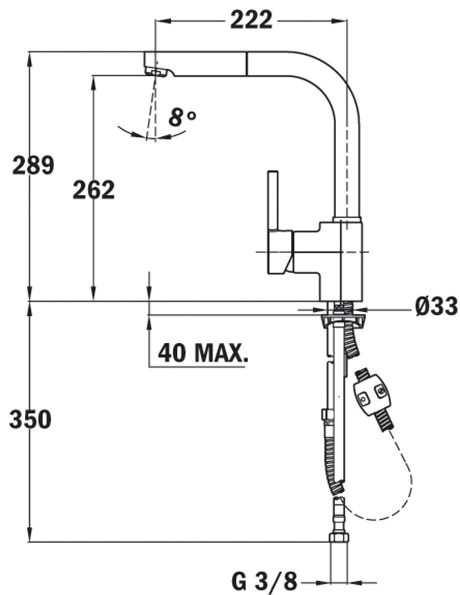

КОЛІР

	23938120N	Чорний
	23938120I	Чорний металік
	23938120I	Білий
	23938120I	Нержавіюча сталь