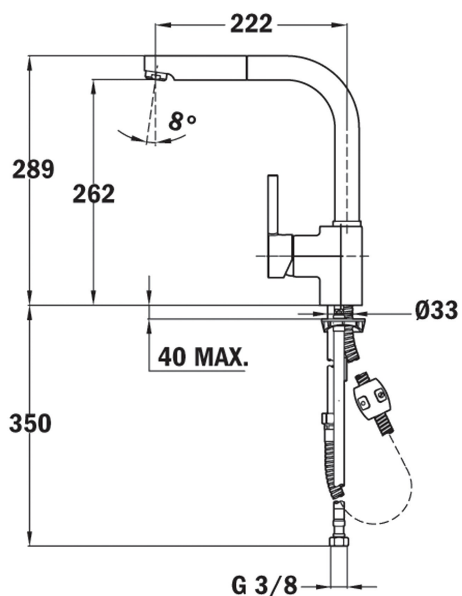

ПОСИЛАННЯ

REF: 23938120W

EAN: 8421152134252

ОСОБЛИВОСТІ

"Поворотний вилив з висувним шлангом (довжина 1 м)
 Картридж з керамічними дисками високої стійкості
 Високоточний контроль температури
 Плавне керування
 Аератор із захистом проти накипу
 Підключення 3/8 " (гнучкі сталеві шланги)
 Проста система монтажу (1 ключ 12 мм)"

РОЗМІРИ

Висота виробу (мм): 289

Ширина виробу (мм):

Глибина виробу (мм):

Довжина виробу (мм):

Вага нетто (кг): 2,7

Anti-
Scale_AeratorВитяжний
шланг

Опір

Поворотний
вилив

КОЛІР

	23938120W	Білий
	23938120I	Чорний металік
	23938120I	Чорний
	23938120I	Нержавіюча сталь