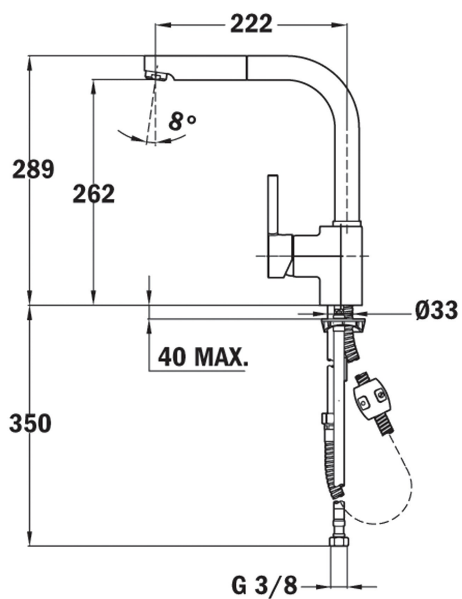

ARK 938 чорний металік

Кухонний змішувач одноручковий з високим висувним виливом

**ПОСИЛАННЯ**

REF: 23938120Q

EAN: 8421152134214

ОСОБЛИВОСТІ

Поворотний вилив з висувним шлангом (довжина 1 м)
 Картридж з керамічними дисками високої стійкості
 Високоточний контроль температури
 Плавне керування
 Аератор із захистом проти накипу
 Підключення 3/8 " (гнучкі сталеві шланги)
 Проста система монтажу (1 ключ 12 мм)

РОЗМІРИ**Висота виробу (мм):** 289**Ширина виробу (мм):****Глибина виробу (мм):****Довжина виробу (мм):****Вага нетто (кг):** 2,7Anti-
Scale_AeratorВитяжний
шланг

Опір

Поворотний
вилив**КОЛІР**

	23938120Q	Чорний металік
	23938120I	Білий
	23938120I	Чорний
	23938120I	Нержавіюча сталь