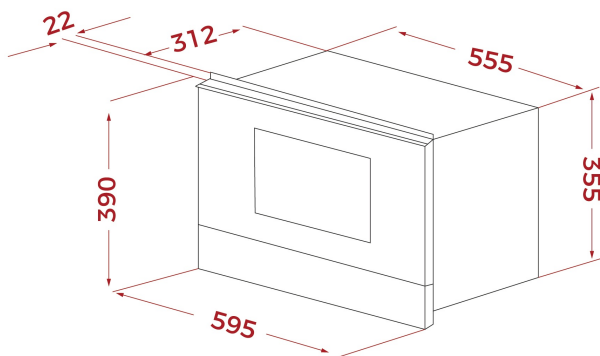

**TEKA****ML 8220 BIS L**  
Мікрохвильова піч + гриль

Електронне відкриття дверцят

**ПОСИЛАННЯ**

REF: 112030001

EAN: 8434778007688

**ОСОБЛИВОСТІ**

"Обертвий магнетрон

Корисний об'єм, 22 л

Системи безпеки та захисту: блокування панелі управління,

відключення при відкритті, примусова вентиляція

Дверцята 2 скла

В комплекті: посилена решітка, тарілка для смаження

Колір: чорне скло

Розміри: 390 x 595 x 334 мм"

**РОЗМІРИ****Висота виробу (мм):** 390**Ширина виробу (мм):** 595**Глибина виробу (мм):** 334**Довжина виробу (мм):****Вага нетто (кг):** 23,2**ТЕХНІЧНІ ХАРАКТЕРИСТИКИ**

Потужність MWO (Вт): 850

Частота (Гц): 50

Максимальна номінальна потужність (Вт): 2700

Гриль (W): 1200

**КОЛІР**

	112030001	Чорне скло
	112030002	Димчастий сірий / Скло
	112030002	Біле скло
	112030002	Сірий камінь / Скло