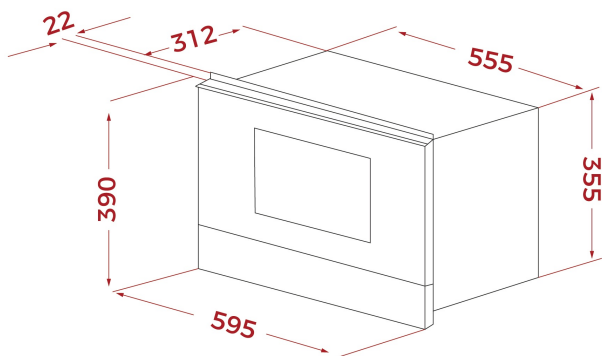

ПОСИЛАННЯ

REF: 112030000

EAN: 8434778007671

ОСОБЛИВОСТІ

"Обертвий магнетрон

Корисний об'єм, 22 л

Електронна панель управління з LED дисплеєм

Електронне або механічне відкриття дверцят вліво

3 функції + 9 автоматичних програми

Швидкий старт: 30 сек

Мікрохвилі: 850 Вт

Гриль: 1200 Вт

Таймер: 0-90 хв.

Розморожування(за часом та вагою)

Системи безпеки та захисту: блокування панелі управління,

відключення при відкритті, примусова вентиляція

Дверцята 2 скла

В комплекті: посилена решітка, тарілка для смаження

Колір: біле скло

Розміри: 390 x 595 x 334 мм"

РОЗМІРИ

Висота виробу (мм): 390

Ширина виробу (мм): 595

Глибина виробу (мм): 334

Довжина виробу (мм):

Вага нетто (кг): 23,2

ТЕХНІЧНІ ХАРАКТЕРИСТИКИ

Потужність MWO (Вт): 850

Частота (Гц): 50

Максимальна номінальна потужність (Вт): 2700

Гриль (W): 1200

КОЛІР

112030000

Біле скло

112030004

Сірий камінь / Скло

112030004

Чорне скло

112030004

Димчастий сірий / Скло