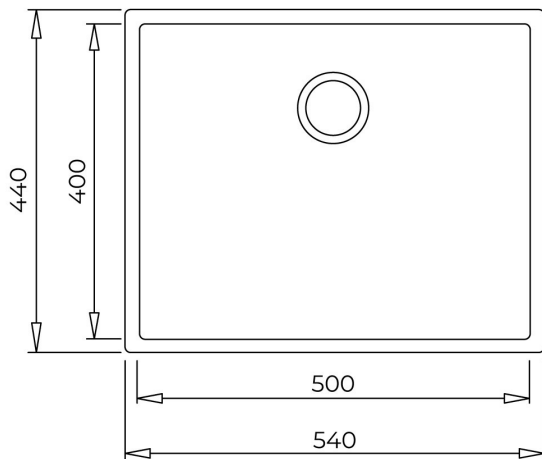

ПОСИЛАННЯ

REF: 115230024

EAN: 8434778007411

ОСОБЛИВОСТІ

Матеріал: Tegranit Plus гранітна крихта

Спосіб вбудови: під стільницю

Надміцна стійкість до подряпин, термального шоку та до високих температур

Стійкість до впливу прямих сонячних променів

Антибактеріальне покриття, легкість очищення поверхні

Розміри:

Загальні: 540x440 мм

Чаша: 500x400x200 мм

Ширина кухонної секції: 60см

Акcesуари в комплекті: ручний вентиль 3½ з переливом, сифон, монтажні кліпси

Гарантія 5 років

РОЗМІРИ

Висота виробу (мм):

Ширина виробу (мм): 440

Глибина виробу (мм): 200

Довжина виробу (мм): 540

Вага нетто (кг): 8,17

КОЛІР

	115230024	Білий
	115230021	Чорний
	115230021	Білий крем
	115230021	Світло бежевий
	115230021	Сірий камінь