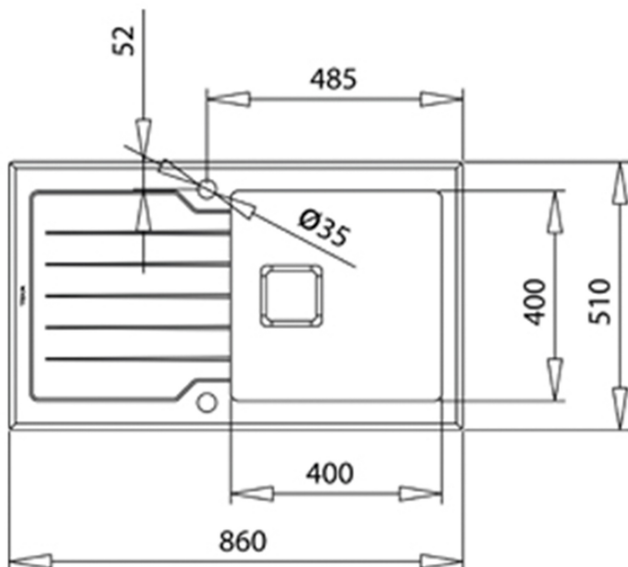

ПОСИЛАННЯ

REF: 115100011

EAN: 8434778004731

ОСОБЛИВОСТІ

Матеріал: Нержавіюча сталь 18/10, AISI 304 полірована

Гартоване скло 8мм з фацетом по краю

Спосіб вбудови: врізний

Оборотна (двобічна)

Розміри:

Загальний розмір 860 x 510 мм

Розмір чаші 400 x 400 x 200 мм

Ширина кухонної секції : 500 мм

Вентиль ексцентрик 3 ½ з переливом

Упаковка: індивідуальна

При встановленні подрібнювача харчових відходів TEKA необхідно додатковий перехідник арт. 88801300

РОЗМІРИ

Висота виробу (мм):

Ширина виробу (мм): 510

Глибина виробу (мм): 200

Довжина виробу (мм): 860

Вага нетто (кг): 3,48

КОЛІР

115100011

Чорне скло

115100021

Біле скло

115100021

Сірий камінь / Скло