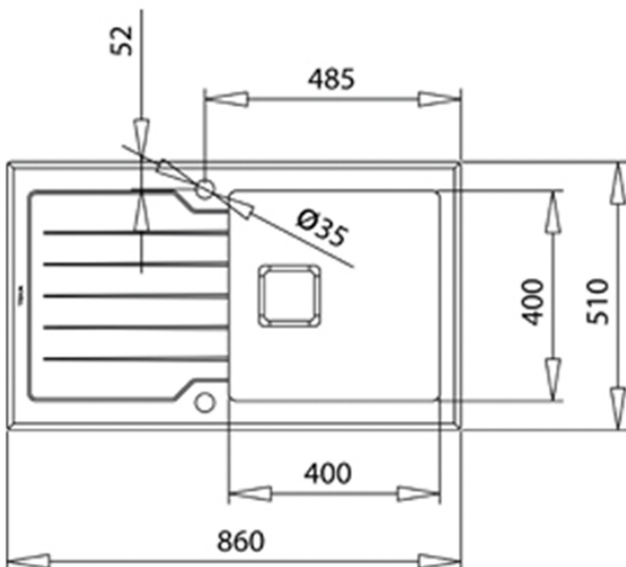

ПОСИЛАННЯ

REF: 115100011

EAN: 8434778004731

ОСОБЛИВОСТІ

Матеріал: Нержавіюча сталь 18/10, AISI 304 полірована

Гартоване скло 8мм з фацетом по краю

Спосіб вбудови: врізний

Оборотна (двобічна)

Розміри:

Загальний розмір 860 x 510 мм

Розмір чаші 400 x 400 x 200 мм

Ширина кухонної секції : 500 мм

Вентиль ексцентрик 3 ½ з переливом

Упаковка: індивідуальна

При встановленні подрібнювача харчових відходів TEKA необхідно додатковий перехідник арт. 88801300

РОЗМІРИ

Висота виробу (мм):

Ширина виробу (мм): 510

Глибина виробу (мм): 200

Довжина виробу (мм): 860

Вага нетто (кг): 3,48

КОЛІР

- 115100011 Чорне скло
- 115100021 Біле скло
- 115100021 Сірий камінь / Скло