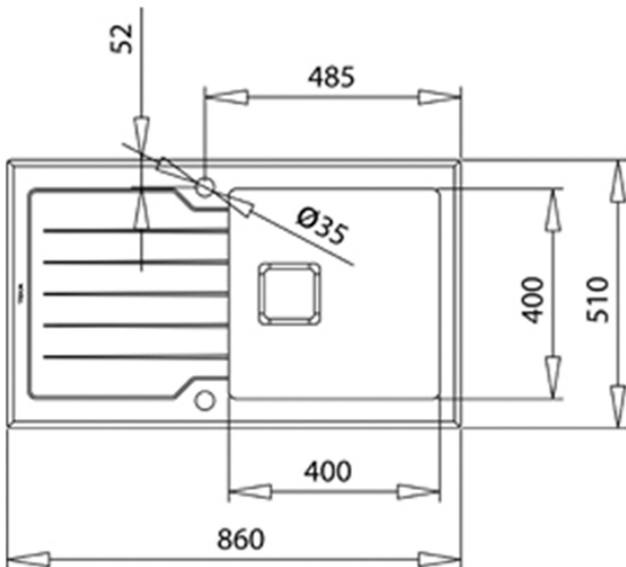

ПОСИЛАННЯ

REF: 115100012

EAN: 8434778004748

ОСОБЛИВОСТІ

"Матеріал:

Нержавіюча сталь 18/10, AISI 304 полірована

Гартоване скло 8мм з фацетом по краю

Спосіб вбудови: врізний

Оборотна (двобічна)

Розміри:

Загальний розмір 860 x 510 мм

Розмір чаші 400 x 400 x 200 мм

Ширина кухонної секції : 500 мм

Вентиль ексцентрик 3 ½ з переливом

Упаковка: індивідуальна

При встановленні подрібнювача харчових відходів ТЕКА необхідно додатковий перехідник арт. 88801300

РОЗМІРИ

Висота виробу (мм): 200

Ширина виробу (мм): 510

Глибина виробу (мм): 200

Довжина виробу (мм): 860

Вага нетто (кг): 3,48

КОЛІР

115100012

Біле скло

115100021

Чорне скло

115100021

Сірий камінь / Скло