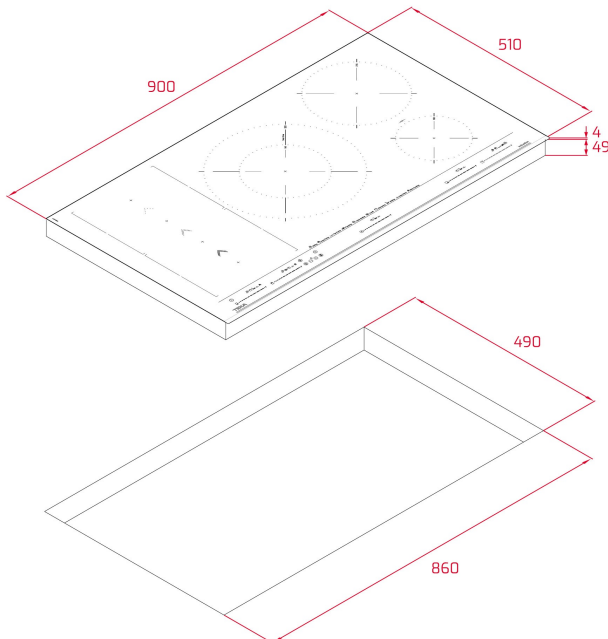

ПОСИЛАННЯ

REF: 112500061

EAN: 8434778030402

ОСОБЛИВОСТІ

Дизайн від ItalDesign Giugiaro

Ексклюзивна чорна матова обробка

Мідні металеві елементи

Сенсорна панель управління MultiSliderPRO

5 зон приготування (2 FLEX)

Таймер, окремий програматор для кожної зони

Функція збільшення потужності PowerPlus

Спеціальні функції:

-гриль 200°C

-підсмажування 190°C

-фрі 180°C

-iQuickBoiling 100°C

-тушкування 98°C

-конфітюр 80°C

-підтримання теплим 60°C

-плавлення 48°C

-поширення

Пауза Stop&Go

Система адаптації до посуду PanOptimization

Система управління потужністю

Режим без звука Mute

Системи захисту і безпеки: детектор посуду, блокування

панелі управління, індикація залишкового тепла

Зони приготування:

2 Flex зони Ø 228 X 200 мм

1 зона Ø 320/180 мм

1 зона Ø 215 мм

1 зона Ø 150 мм

Максимальна потужність: 10800 кВт

Прямий край

Система швидкого монтажу Fast-Click

РОЗМІРИ

Висота виробу (мм): 53

Ширина виробу (мм): 900

Глибина виробу (мм): 510

Довжина виробу (мм):

Вага нетто (кг): 15,18

ТЕХНІЧНІ ХАРАКТЕРИСТИКИ

Потужність (В): 220-240

Частота (Гц): 50/60

Максимальна номінальна потужність (Вт): 10800

КОЛІР

112500061

Чорний матовий