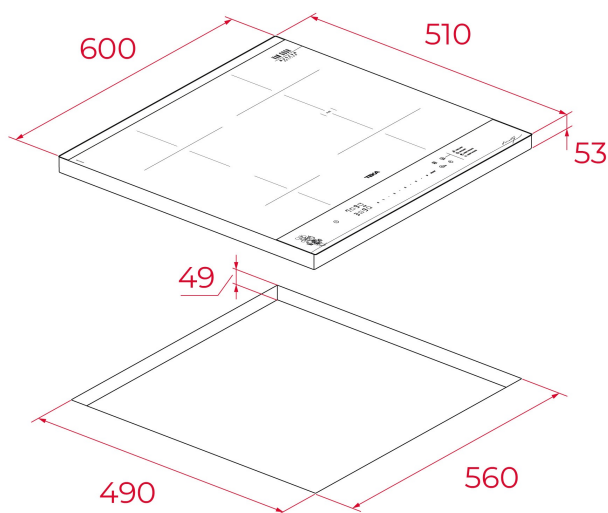

ПОСИЛАННЯ

REF: 112510049

EAN: 8434778031676

ОСОБЛИВОСТІ

Ексклюзивна серія Van Gogh від Музею ВанГог в Амстердамі
Дизайн, натхненний картиною «Соняшники»

Темно-сіре та чорне скло з декором кольору шампань

Ідеальне поєднання стилю, функціональності та довговічності

Сенсорна панель управління SliderPRO

Таймер

Функція збільшення потужності PowerPlus

DirectSense –регулювання запрограмованих функцій:

-гриль 200°C

-фрі 180°C

-iQuickBoiling 100°C

-підтримання теплим 60°C

Пауза Stop&Go

Система управління потужністю

Режим без звука Mute

Системи захисту і безпеки: детектор посуду, блокування панелі управління, індикація залишкового тепла

4 зони приготування:

2 флекс зони: Ø 228 x 184,5 мм (1,75-2 кВт)

1 зона Ø 215 мм (2,1-3 кВт)

1 зона Ø 150 мм (1,2-1,6 кВт)

Максимальна потужність: 7,2 кВт

Прямий край

Система швидкого монтажу Fast-Click

Підключення: кабель 110 см (без вилки)

РОЗМІРИ

Висота виробу (мм): 53

Ширина виробу (мм): 600

Глибина виробу (мм): 510

Довжина виробу (мм):

Вага нетто (кг): 9,52

ТЕХНІЧНІ ХАРАКТЕРИСТИКИ

Потужність (В): 220-240

Частота (Гц): 50/60

Максимальна номінальна потужність (Вт): 7200

КОЛІР

112510049

Dark grey and black glass

ЕНЕРГОЕФЕКТИВНІСТЬ

Power consumption in standby mode (W): -

Time to reach standby mode (min): 1