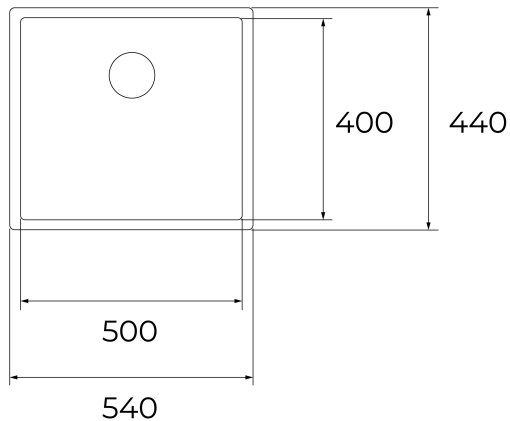

ТЕКА**TopLine RS15 50.40**

Мийка з нержавіючої сталі зі спеціальним покриттям FullBlack

200мм

Гігієна

200мм

**ПОСИЛАННЯ**

REF: 115000088

EAN: 8434778036190

ОСОБЛИВОСТІ

Матеріал: нержавіюча сталь 18/10, AISI 304, спеціальне покриття FullBlack

Спосіб вбудови: в рівень, під або на стільницю

Звукопоглинальний ущільнювач SilentSmart

Розміри:

- Загальні: 540x440 мм

- Чаша: 500 x 400 x 200 мм

- Ширина кухонної секції: 60 см

Акcesуари в комплекті:

- зливна арматура з ручним вентилям PerfectFlow 3½"

- корзина HelixPro (затемнений метал)

- сифон

- монтажні кліпси

Упаковка: індивідуальна

При встановленні подрібнювача харчових відходів ТЕКА необхідно додатковий перехідник арт. 94629140

РОЗМІРИ

Висота виробу (мм):

Ширина виробу (мм): 440

Глибина виробу (мм):

Довжина виробу (мм): 540

Вага нетто (кг): 3.58