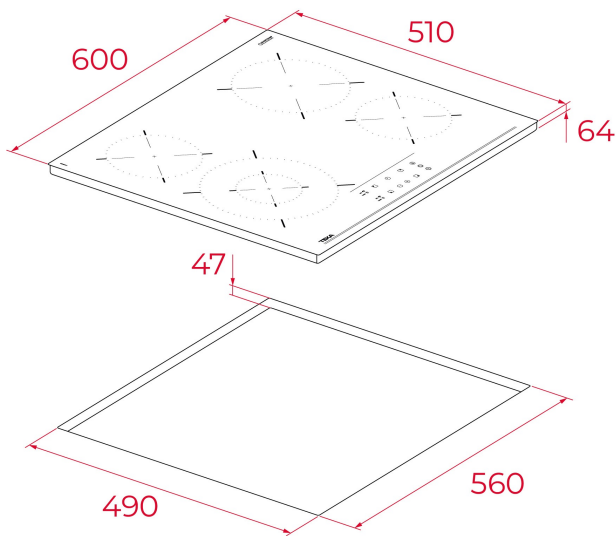

ПОСИЛАННЯ

REF: 112540012

EAN: 8434778035179

ОСОБЛИВОСТІ

Сенсорна панель управління

4 зони приготування

Таймер, окремий програматор для кожної зони

Спеціальні функції прямого доступу: приготування рису, йогурту та режим «шаббат»

Функція Power plus

Системи захисту і безпеки: блокування панелі управління, індикація залишкового тепла

4 High-Light конфорки

1 конфорка з регулюванням під діаметр посуду Ø 210/100 мм (2100/ 800 Вт)

1 конфорка Ø 180 мм (1800 Вт)

2 конфорки Ø 145 мм (1200 Вт)

Прямий край

Розміри: 510x600

Підключення: кабель 110 см (без вилки)

Загальна потужність: 6200 Вт

РОЗМІРИ

Висота виробу (мм): 64

Ширина виробу (мм): 600

Глибина виробу (мм): 510

Довжина виробу (мм):

Вага нетто (кг): 7,7

ТЕХНІЧНІ ХАРАКТЕРИСТИКИ

Потужність (В): 220-240

Частота (Гц): 50/60

Максимальна номінальна потужність (Вт): 6200

КОЛІР

112540012

Чорне скло

ЕНЕРГОЕФЕКТИВНІСТЬ

Power consumption in standby mode (W): -

Time to reach standby mode (min): -