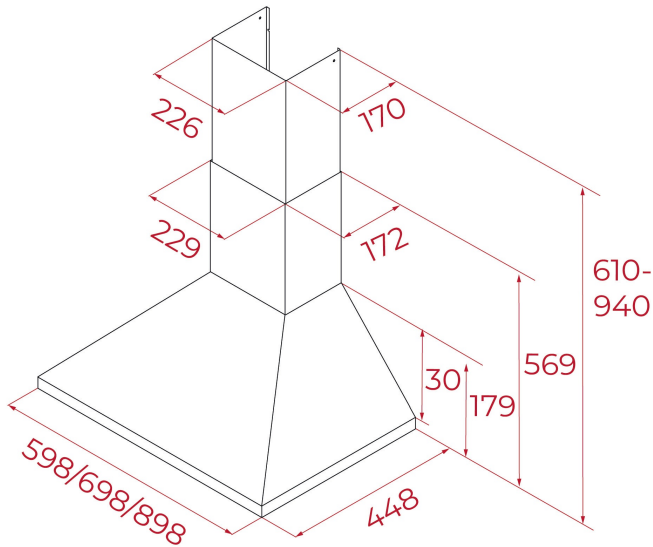

ПОСИЛАННЯ

REF: 113020004

EAN: 8434778038163

ОСОБЛИВОСТІ

Механічні кнопки управління

3 швидкості

Мах-мін: 410-220 м3/год

Рівень шуму(мін-мак): 53-67 дБ

2 алюмінієві фільтри (5 шарів)

1 світлодіодна лампа

Перехідник 150/120 мм

Колір: нержавіюча сталь

Ширина: 600 мм

Підключення: кабель 180 см з вилкою

Вугільні фільтри в комплекті (режим рециркуляції)

РОЗМІРИ

Висота виробу (мм): 569.00

Ширина виробу (мм): 600.00

Глибина виробу (мм): 450.00

Довжина виробу (мм):

Вага нетто (кг): 7,4

ТЕХНІЧНІ ХАРАКТЕРИСТИКИ

Клас енергоефективності: B

Шум (LwA) Мінімальна швидкість (дБ): 53.00

Шум (LwA) Максимальна швидкість (дБ): 67.00

Шум (LwA) Турбо (дБ): /

Ø вихід (мм): 150.00

КОЛІР

113020004

Нержавіюча сталь