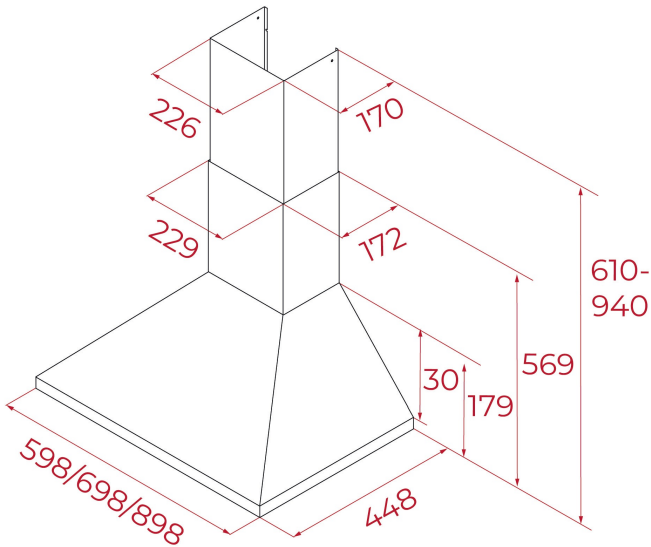

ПОСИЛАННЯ

REF: 113020004

EAN: 8434778038163

ОСОБЛИВОСТІ

Механічні кнопки управління

3 швидкості

Мах-мін: 410-220 м3/год

Рівень шуму(мін-мак): 53-67 дБ

2 алюмінієві фільтри (5 шарів)

1 світлодіодна лампа

Перехідник 150/120 мм

Колір: нержавіюча сталь

Ширина: 600 мм

Підключення: кабель 180 см з вилкою

Вугільні фільтри в комплекті (режим рециркуляції)

РОЗМІРИ

Висота виробу (мм): 569-940

Ширина виробу (мм): 598.00

Глибина виробу (мм): 448.00

Довжина виробу (мм):

Вага нетто (кг): 7.50

ТЕХНІЧНІ ХАРАКТЕРИСТИКИ

Клас енергоефективності: B

Шум (LwA) Мінімальна швидкість (дБ): 53.00

Шум (LwA) Максимальна швидкість (дБ): 67.00

Шум (LwA) Турбо (дБ): -

Ø вихід (мм): 150.00

КОЛІР

113020004

Нержавіюча сталь