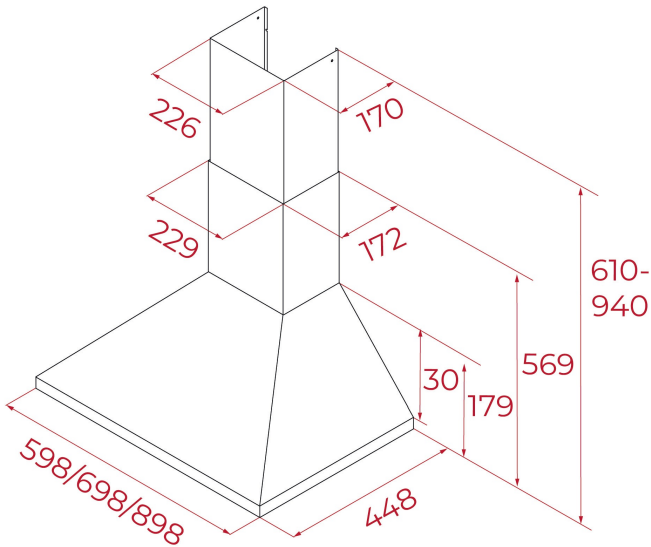

ПОСИЛАННЯ

REF: 113020003

EAN: 8434778038156

ОСОБЛИВОСТІ

Механічні кнопки управління

3 швидкості

Мах-мін: 410-220 м3/год

Рівень шуму(мін-мак): 53-67 дБ

2 алюмінієві фільтри (5 шарів)

1 світлодіодна лампа

Перехідник 150/120 мм

Колір: чорна

Ширина: 600 мм

Підключення: кабель 180 см з вилкою

Вугільні фільтри в комплекті (режим рециркуляції)

РОЗМІРИ

Висота виробу (мм): 569.00

Ширина виробу (мм): 600.00

Глибина виробу (мм): 450.00

Довжина виробу (мм):

Вага нетто (кг):

ТЕХНІЧНІ ХАРАКТЕРИСТИКИ

Клас енергоефективності: B

Шум (LwA) Мінімальна швидкість (дБ): 53.00

Шум (LwA) Максимальна швидкість (дБ): 67.00

Шум (LwA) Турбо (дБ): /

Ø вихід (мм): 150.00

КОЛІР

113020003

Чорний