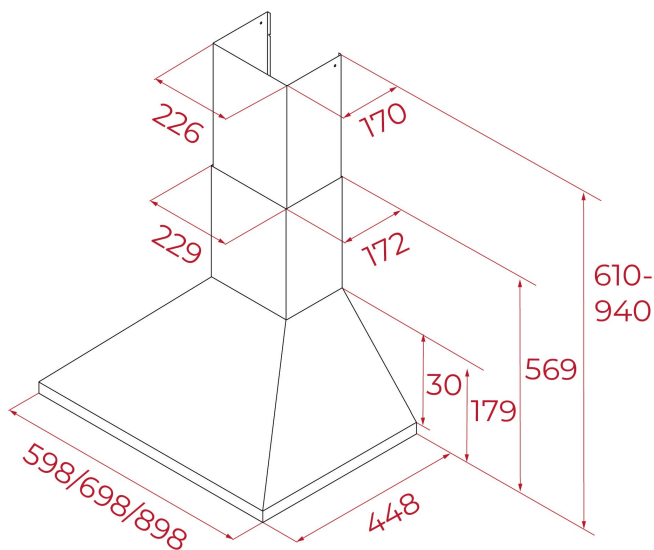

ПОСИЛАННЯ

REF: 113020003

EAN: 8434778038156

ОСОБЛИВОСТІ

Механічні кнопки управління

3 швидкості

Мах-мін: 410-220 м3/год

Рівень шуму(мін-мак): 53-67 дБ

2 алюмінієві фільтри (5 шарів)

1 світлодіодна лампа

Перехідник 150/120 мм

Колір: чорна

Ширина: 600 мм

Підключення: кабель 180 см з вилкою

Вугільні фільтри в комплекті (режим рециркуляції)

РОЗМІРИ

Висота виробу (мм): 569-940

Ширина виробу (мм): 598.00

Глибина виробу (мм): 448.00

Довжина виробу (мм):

Вага нетто (кг): 7.50

ТЕХНІЧНІ ХАРАКТЕРИСТИКИ

Клас енергоефективності: B

Шум (LwA) Мінімальна швидкість (дБ): 53.00

Шум (LwA) Максимальна швидкість (дБ): 67.00

Шум (LwA) Турбо (дБ): -

Ø вихід (мм): 150.00

КОЛІР

113020003

Чорний