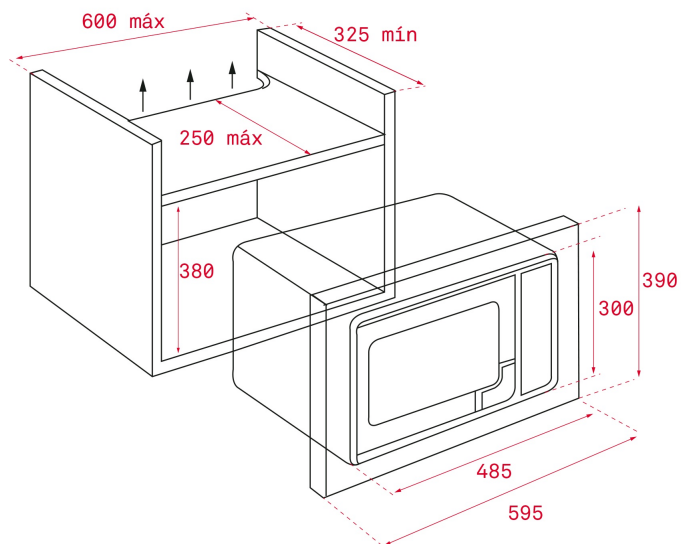

Maestro

КОЛІР

REFERENCE

REF. 40584203
EAN. 8421152154397

FEATURES

"Корисний об'єм, 20 л
Сенсорна панель управління з TFT дисплеєм
3 функції + 3 автоматичних програми
Пам'ять: 1 рецепт
Швидкий старт: 30 сек
Мікрохвилі (5 рівнів): 700 Вт
Кварцевий гриль: 1000 Вт
Таймер: 0-90 хв.
Розморожування(за часом та вагою)
Системи безпеки та захисту: блокування панелі управління,
відключення при відкритті
Дверцята 2 скла
Відкриття вліво
В комплекті: скляне деко 24Ø, решітка для смаження
Колір: Нержавіюча сталь з захисним покриттям проти
відбитків, чорне скло
Розміри: 390 x 595 x 325 мм
Артикул: 40584203"

DIMENSIONS

Висота виробу (мм): 390
Ширина виробу (мм): 595
Глибина виробу (мм): 325
Вага виробу (кг): 18,6

TECH SPECS

PARTICULAR CHARACTERISTICS

Сертифікати: CE/CB
Функції приготування: 3
Гриль: ТАК
Хромованих напрямні (рівні) (нижня камера): 0

ЕЛЕКТРИЧНЕ ПІДКЛЮЧЕННЯ

Максимальна номінальна потужність (Вт): 1200
Частота (Гц): 50
Потужність (В): 220 - 240
Довжина кабельного з'єднання (см): 110
Вилка: ТАК

ЕНЕРГОСПОЖИВАННЯ

Гриль (Вт): 1000
Максі Гриль (Вт): 1000