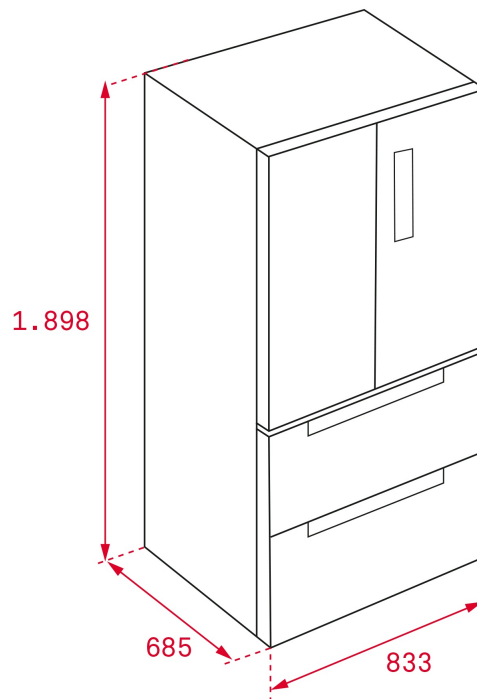

DIMENSIONS

Висота виробу (мм): 1898
Ширина виробу (мм): 833
Глибина виробу (мм): 685
Вага виробу (кг): 141

TECH SPECS

ТЕХНІЧНІ ХАРАКТЕРИСТИКИ

No Fros в холодильній камері: ТАК
No Fros в морозильнику: ТАК
No Fros у морозильній камері: ТАК
Ємність морозильної камери : 13,0
Ємність холодильної камери (літри): 31
Загальна валова потужність (літри): 537
Ємність холодильного відділення (літри): 304
Річне споживання (кВт / год): 333
Клас енергоефективності: A++
Час підйому температури (h): 15
Ємність морозильної камери (літри): 165
Кліматичний клас: T
Морозильна класифікація: 4