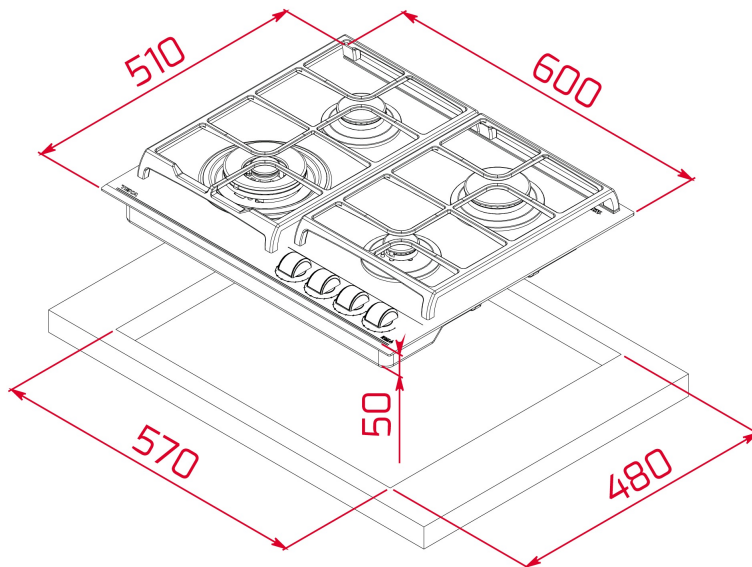

## REFERENCE

REF. 112570049  
EAN. 8434778006414

**FEATURES**

"4 зони приготування  
Чавунні решітки  
9 рівнів потужності з точним контролем полум'я  
Автопідпалювання (індивідуальне в кожній зоні)  
Системи захисту і безпеки: газконтроль  
Високоєфективні конфорки:  
1 турбо конфорка: 4 кВт  
1 конфорка швидкого нагріву: 2,8 кВт  
1 конфорка: 1,75 кВт  
1 конфорка: 1 кВт  
Загальна потужність: газ- 9,55 кВт  
Тип газу: природний  
Склокераміка: фронтальний фацет  
Опція: підставка для WOK - 81220128"

## DIMENSIONS

Висота виробу (мм): 50  
Ширина виробу (мм): 600  
Глибина виробу (мм): 510  
Вага виробу (кг): 14,8