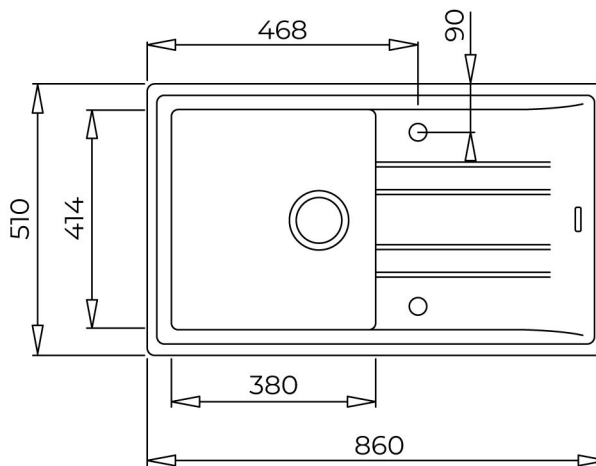

Розміри:

Загальні: 860×510 мм

Чаша: 380×414×190 мм

Ширина кухонної секції: 50см

Акcesуари в комплекті: монтажні кліпси, ручний вентиль 3½ з переливом, сифон

Упаковка: індивідуальна класу «Преміум»"

РОЗМІРИ

Висота виробу (мм):
Ширина виробу (мм): 510
Глибина виробу (мм): 200
Довжина виробу (мм): 860
Вага нетто (кг): 11,5

ТЕХНІЧНІ ХАРАКТЕРИСТИКИ

ЧАША (ОСНОВНА)

Довжина основної чаші (мм): 380
Ширина основної чаші (мм): 414
Глибина основної чаші (мм): 200

ІНШІ ОСОБЛИВОСТІ

Матеріал: Гранітні Tegrinite+
Тип встановлення: Врізні
Кількість отворів для змішувача: Pre-Drilled
Тип отвору: 3½"

ІНШЕ

Товщина: чаша / верхня частина (мм): 10/7
База (см): 50

МАКЕТ МИЙКИ

Кількість чаш: 1
Кількість зливів: 1
Положення крила: Обертіві

АКСЕСУАРИ

Кріплення: ТАК

Сифон: ТАК