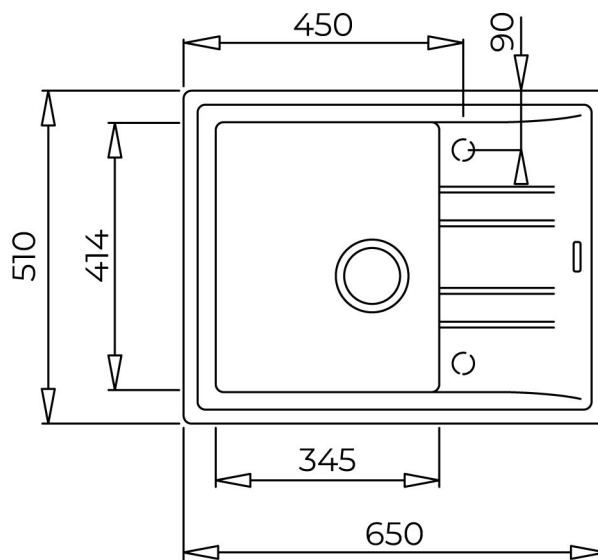

Розміри:

Загальні: 650×510 мм

Чаша: 345×414мм, глибина: 200 мм

Ширина кухонної секції: 45см

Акcesуари в комплекті: монтажні кліпси, ручний вентиль 3½ з переливом, сифон

Упаковка: індивідуальна класу «Преміум»"

РОЗМІРИ

Висота виробу (мм):
Ширина виробу (мм): 510
Глибина виробу (мм): 200
Довжина виробу (мм): 650
Вага нетто (кг): 10,5

ТЕХНІЧНІ ХАРАКТЕРИСТИКИ

ЧАША (ОСНОВНА)

Довжина основної чаші (мм): 345
Ширина основної чаші (мм): 414
Глибина основної чаші (мм): 200

ІНШІ ОСОБЛИВОСТІ

Матеріал: Гранітні Tegrinite+
Тип встановлення: Врізні
Кількість отворів для змішувача: Pre-Drilled
Тип отвору: 3½"

ІНШЕ

Товщина: чаша / верхня частина (мм): 10/7
База (см): 45

МАКЕТ МИЙКИ