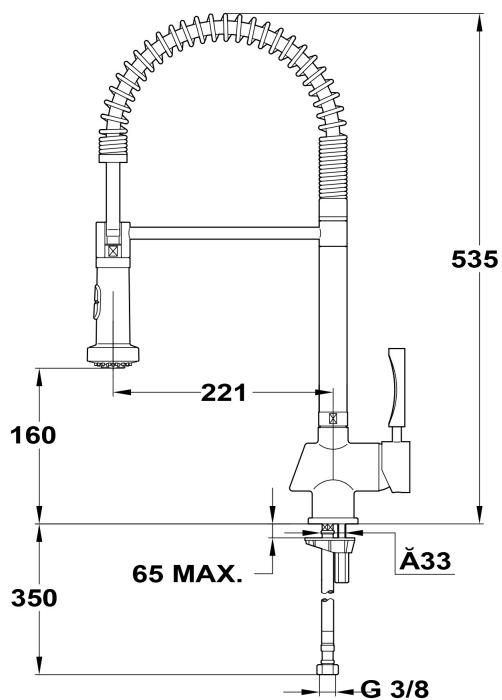

СТИЛЬ ЖИТТЯ

Maestro

КОЛІР

ПОСИЛАННЯ

REF. 1816002
EAN. 8421152043318

ОСОБЛИВОСТІ

"Високий гнучкий поворотний вилив
Гнучкий шланг з нержавіючої сталі, посилений пластиком для кращого захисту та легкого очищення
2 функції: звичайна подача або душ
Картридж з керамічними дисками високої стійкості
Картридж з керамічними дисками високої стійкості
Високоточний контроль температури
Плавне керування
Аератор із захистом проти накипу
Підключення 3/8 " (гнучкі сталеві шланги)
Проста система монтажу (1 ключ 12 мм)"

TEKA**MY1**

РОЗМІРИ

Висота виробу (мм): 535
Ширина виробу (мм):
Глибина виробу (мм):
Довжина виробу (мм):
Вага нетто (кг):

ТЕХНІЧНІ ХАРАКТЕРИСТИКИ

МОДЕЛІ

Тип встановлення: Окремостоячи
Тип носика: Високий вилив
Тип ручки: Single lever