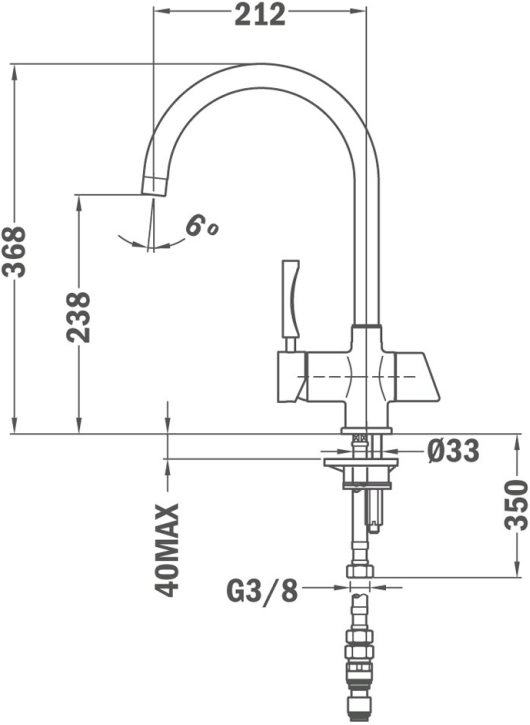

Аератор із захистом проти накипу

Високоточний контроль температури

Плавне керування

Система водозбереження

Підключення 3/8 " (гнучкі сталеві шланги)

Проста система монтажу (1 ключ 12 мм)

OS 200

DIMENSIONS

- Висота виробу (мм): 368
- Ширина виробу (мм):
- Глибина виробу (мм):
- Вага виробу (кг):