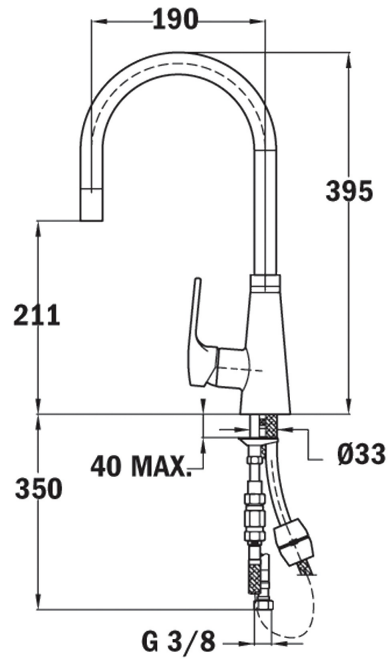

Поворотний вилив з висувним шлангом (довжина 1 м)  
Картридж з керамічними дисками високої стійкості  
Високоточний контроль температури  
Плавне керування  
Аератор із захистом проти накипу  
Підключення 3/8 " (гнучкі сталеві шланги)  
Проста система монтажу (1 ключ 12 мм)

**РОЗМІРИ**

Висота виробу (мм): 395  
Ширина виробу (мм):  
Глибина виробу (мм):  
Довжина виробу (мм):  
Вага нетто (кг): 2,4

**ТЕХНІЧНІ  
ХАРАКТЕРИСТИКИ****МОДЕЛІ**

**Тип встановлення:** Окремостоячи  
**Тип носика:** Високий вилив  
**Тип ручки:** Single lever