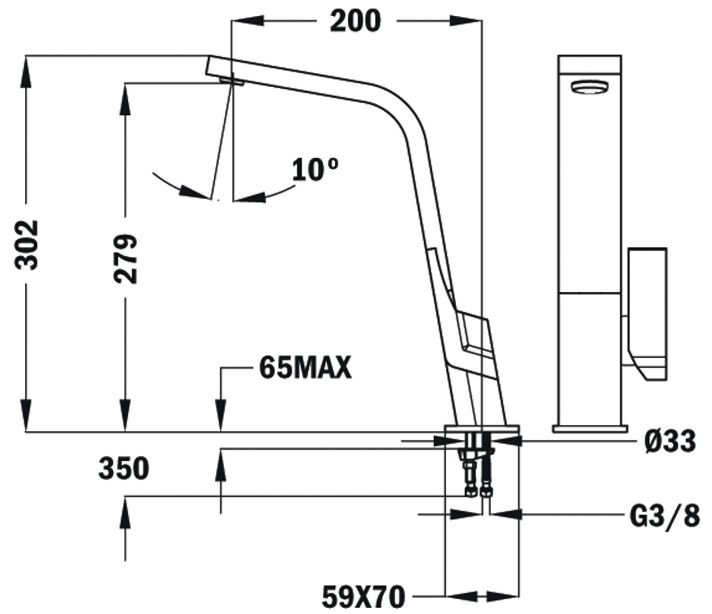

### **ОСОБЛИВОСТІ**

Плоский дизайн  
Поворотний вилив  
Картридж з керамічними дисками високої стійкості  
Аератор із захистом проти накипу  
Високоточний контроль температури  
Плавне керування  
Система водозбереження  
Підключення 3/8 " (гнучкі сталеві шланги)  
Проста система монтажу (1 ключ 12 мм)

## РОЗМІРИ

Висота виробу (мм): 302  
Ширина виробу (мм):  
Глибина виробу (мм):  
Довжина виробу (мм):  
Вага нетто (кг): 2,4