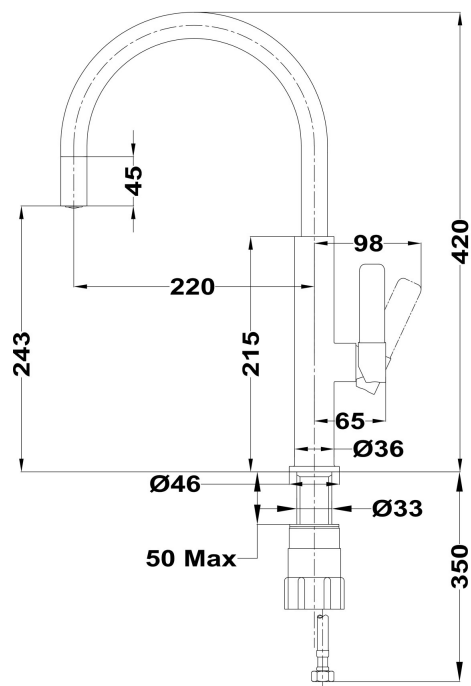

СТИЛЬ ЖИТТЯ

Total

КОЛІР

ПОСИЛАННЯ

REF. 116030048
EAN. 8434778012842

ТЕКА

FOT 995 капучино

ОСОБЛИВОСТІ

"Високий поворотний вилив
Картридж з керамічними дисками високої стійкості
Високоточний контроль температури
Плавне керування
Аератор із захистом проти накипу
Підключення 3/8 " (гнучкі сталеві шланги)
Проста система монтажу (1 ключ 12 мм)"

ТЕКА

FOT 995 капучино

РОЗМІРИ

Висота виробу (мм):
Ширина виробу (мм):
Глибина виробу (мм):
Довжина виробу (мм):
Вага нетто (кг):

ТЕХНІЧНІ ХАРАКТЕРИСТИКИ

МОДЕЛІ

Тип носика: Високий вилив