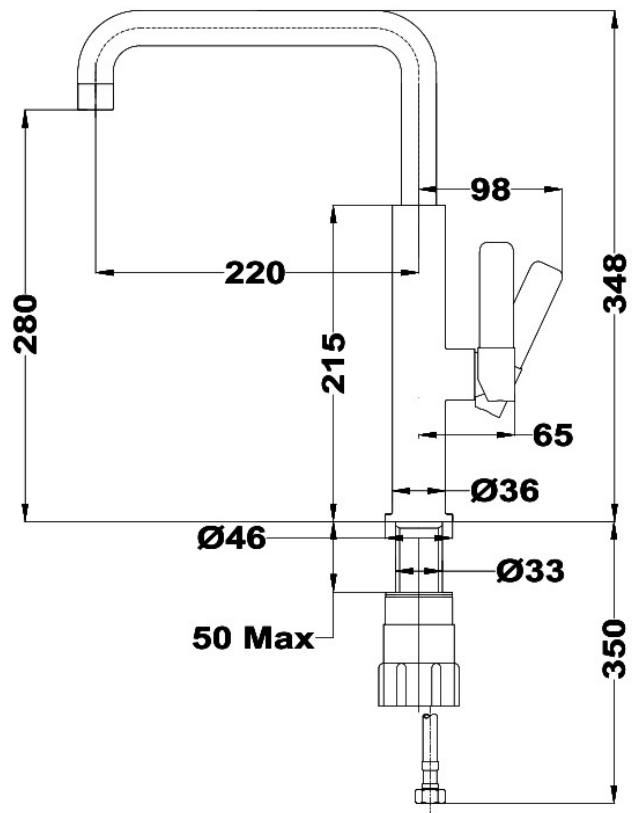

КОЛІР

ПОСИЛАННЯ

Кухонний змішувач

Total

REF. 116030029
EAN. 8434778003758

TEKA

FOT 994

ОСОБЛИВОСТІ

Високий поворотний вилив
Картридж з керамічними дисками високої стійкості
Високоточний контроль температури
Плавне керування
Аератор із захистом проти накипу
Підключення 3/8 " (гнучкі сталеві шланги)
Проста система монтажу (1 ключ 12 мм)

РОЗМІРИ

Висота виробу (мм): 348

Ширина виробу (мм):

Глибина виробу (мм):

Довжина виробу (мм):

Вага нетто (кг):

ТЕХНІЧНІ ХАРАКТЕРИСТИКИ

МОДЕЛІ

Тип встановлення: Окремостоячи

Тип носика: Високий вилив

Тип ручки: Single lever