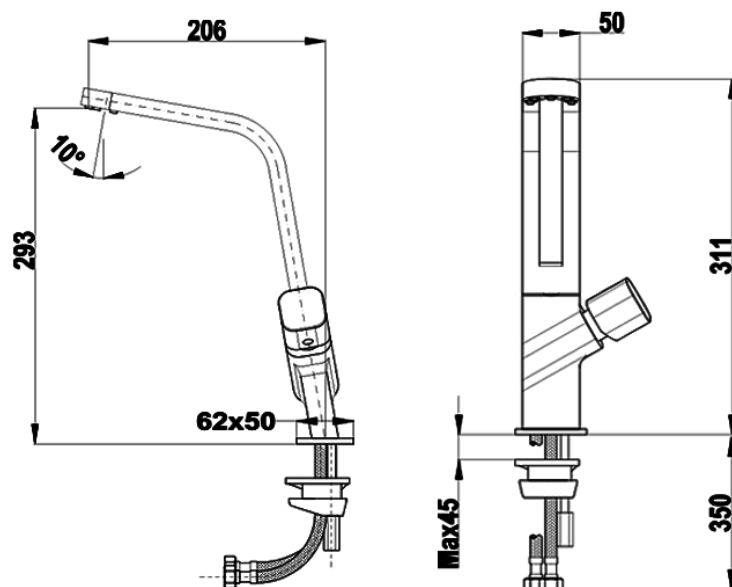

**СТИЛЬ ЖИТТЯ**

Maestro

**КОЛІР**

**ПОСИЛАННЯ**

REF. 116030031  
EAN. 8434778009231

**ОСОБЛИВОСТІ**

Поворотний відкритив вилив  
з високоточним регулюванням тиску води  
5 аераторів вбудованих в вилив з захистом проти накипу  
Картридж з керамічними дисками високої стійкості  
Високоточний контроль температури  
Плавне керування  
Аератор із захистом проти накипу  
Система водозбереження  
Підключення 3/8 " (гнучкі сталеві шланги)  
Проста система монтажу (1 ключ 12 мм)

## РОЗМІРИ

Висота виробу (мм): 311

Ширина виробу (мм):

Глибина виробу (мм):

Довжина виробу (мм):

Вага нетто (кг): 2,67

### МОДЕЛІ

Тип встановлення: Окремостоячи

Тип носика: Високий вилив

Тип ручки: Single lever