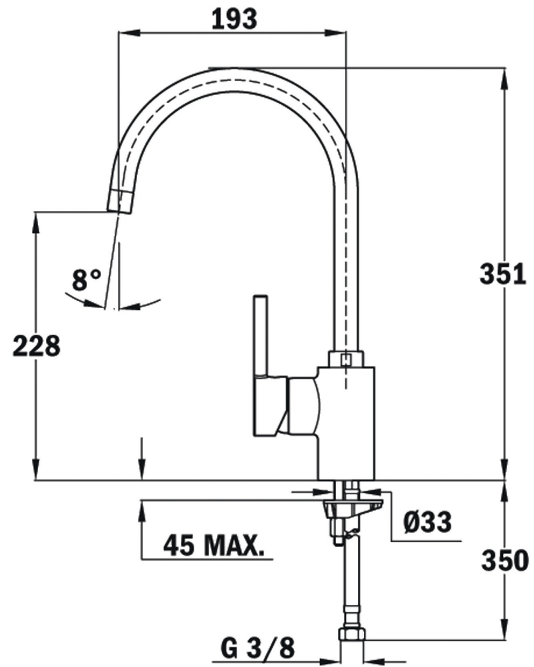

### **ПОСИЛАННЯ**

REF. 239151200  
EAN. 8421152084717

**ОСОБЛИВОСТІ**

"Мінімалістичний дизайн  
Поворотний вилив  
Картридж з керамічними дисками високої стійкості  
Аератор із захистом проти накипу  
Високоточний контроль температури  
Плавне керування  
Аератор із захистом проти накипу  
Система водозбереження  
Підключення 3/8 " (гнучкі сталеві шланги)  
Проста система монтажу (1 ключ 12 мм)"

## РОЗМІРИ

Висота виробу (мм): 351  
Ширина виробу (мм):  
Глибина виробу (мм):  
Довжина виробу (мм):  
Вага нетто (кг): 1,7