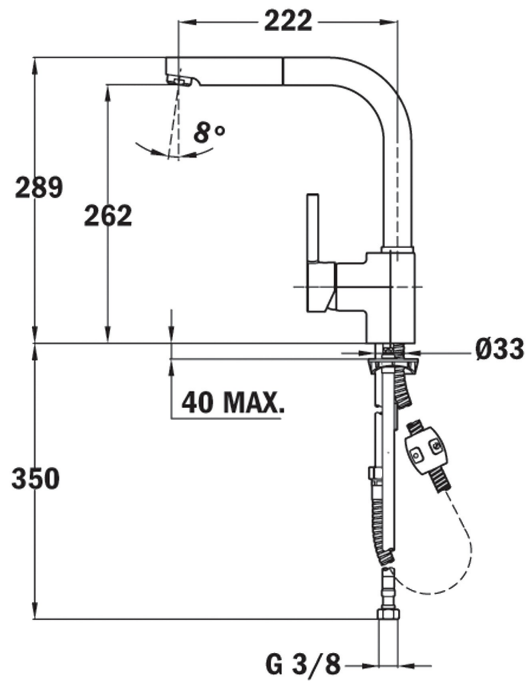

TEKA

ARK 938 Кухонний змішувач одноручковий з висувним виливом

Anti-
Scale_Aerator

Витяжний
шланг

Опір

Поворотний
вилив

ОПИС	Кухонний змішувач одноручковий з висувним виливом
СТИЛЬ ЖИТТЯ	Maestro
КОЛІР	
ПОСИЛАННЯ	REF. 23938120N EAN. 8421152134207

ОСОБЛИВОСТІ

"Поворотний вилив з висувним шлангом (довжина 1 м)
Картридж з керамічними дисками високої стійкості
Високоточний контроль температури
Плавне керування
Аератор із захистом проти накипу
Підключення 3/8 " (гнучкі сталеві шланги)
Проста система монтажу (1 ключ 12 мм)"

TEKA**ARK 938**

РОЗМІРИ

Висота виробу (мм): 289
Ширина виробу (мм):
Глибина виробу (мм):
Довжина виробу (мм):
Вага нетто (кг): 2,7

ТЕХНІЧНІ ХАРАКТЕРИСТИКИ

МОДЕЛІ

Тип встановлення: Окремостоячи
Тип носика: Високий вилив
Тип ручки: Single lever