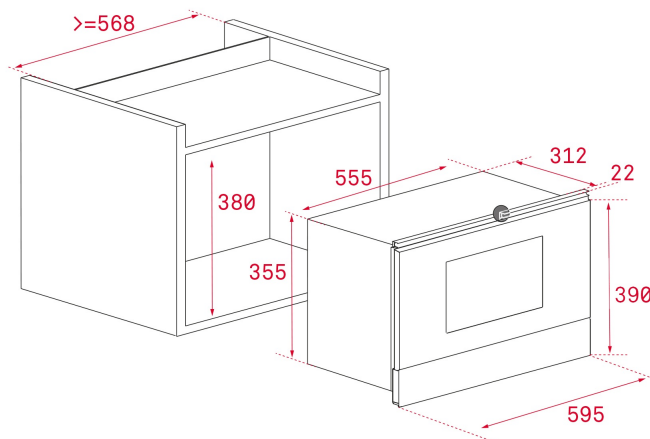

Колір: чорне скло

Розміри: 390 x 595 x 334 мм"

DIMENSIONS

Висота виробу (мм): 390
Ширина виробу (мм): 595
Глибина виробу (мм): 334
Довжина виробу (мм):
Вага нетто (кг): 22

TECH SPECS

PARTICULAR CHARACTERISITICS