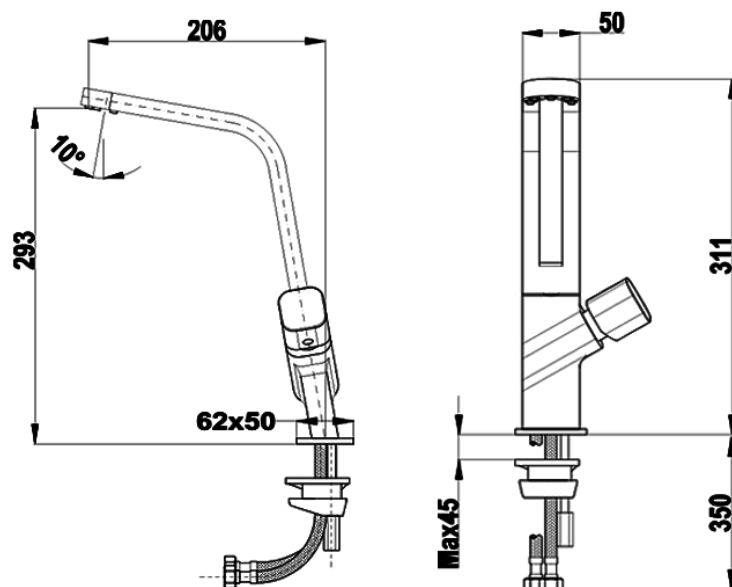

РОЗМІРИ

Висота виробу (мм): 311

Ширина виробу (мм):

Глибина виробу (мм):

Довжина виробу (мм):

Вага нетто (кг): 2,67

ТЕХНІЧНІ ХАРАКТЕРИСТИКИ

МОДЕЛІ

Тип встановлення: Окремостоячи

Тип носика: Високий вилив

Тип ручки: Single lever