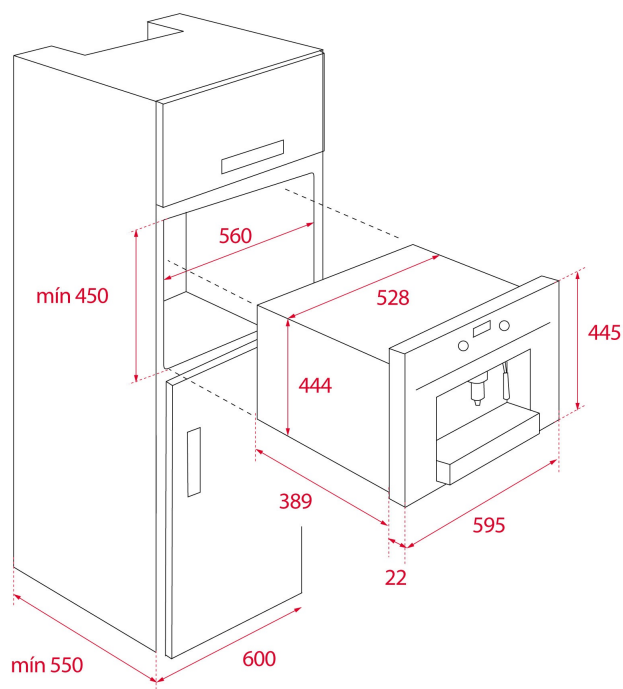

### REFERENCE

REF. 111630004  
EAN. 8434778010541

**FEATURES**

Однчасне приготування 1 або 2 чашок  
3 функції (кава, пара, гаряча вода)  
30 автоматичних програм  
Електронна панель управління  
Регулювання кількості, температури та міцності кави  
Тиск насоса: 15 бар  
Поворотний капучинатор  
З вбудованою кавомолкою  
13 ступенів помелу  
Контейнер для зерен кави: 200 г  
Окремий контейнер для меленої кави  
Контейнер для води: 1,8 л  
Функція автоматичного очищення  
Автоматична декальцинація  
Автоматичне вимкнення  
LED підсвічування  
На телескопічних напрямних  
Приховані полицки для кави та аксесуарів  
В комплекті: ложка-дозатор  
Максимальна потужність: 1,3 кВт  
Колір: чорний, скло без рамки  
Розміри: 455 x 595 x 413 мм

## DIMENSIONS

Висота виробу (мм): 455  
Ширина виробу (мм): 595  
Глибина виробу (мм): 412  
Довжина виробу (мм):  
Вага нетто (кг): 23

### РОЗМІРИ ДЛЯ ВСТАНОВЛЕННЯ

Розміри вбудовання - ширина (мм): 560  
Розміри вбудовання - глибина (мм): 550  
Розміри вбудовання - висота (мм): 450