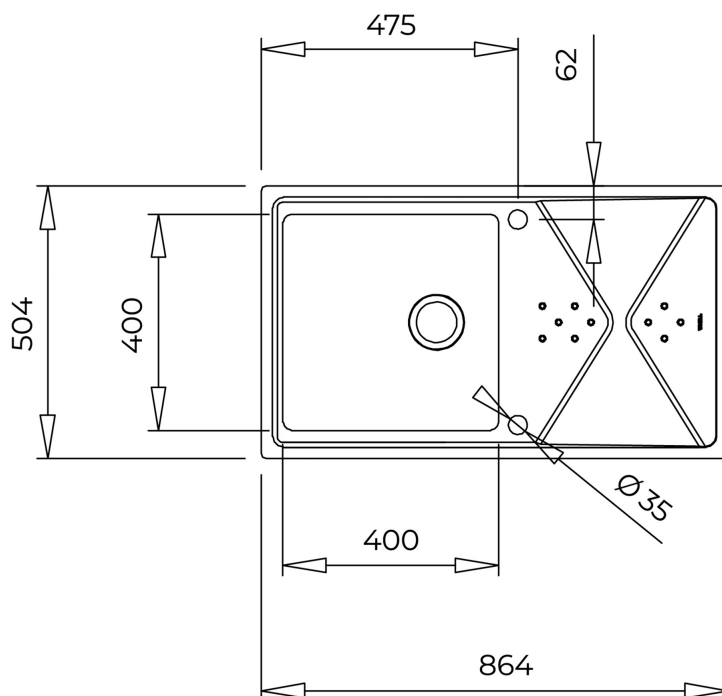

Довічна гарантія на нерж. сталь

Розміри:

Загальні: 864×504 мм

Чаша: 400 x 400 x 210 мм

Ширина кухонної секції: 50см

Акcesуари в комплекті:

- зливна арматура 3½ з пневматичним вентиляем  
ексцентриком

- сифон

## РОЗМІРИ

Висота виробу (мм):  
Ширина виробу (мм): 504  
Глибина виробу (мм):  
Довжина виробу (мм): 864  
Вага нетто (кг):

### ЧАША (ОСНОВНА)

Довжина основної чаші (мм): 400  
Ширина основної чаші (мм): 400  
Глибина основної чаші (мм): 210

### ІНШЕ

Товщина: чаша / верхня частина (мм): 1,0 / 1,0  
База (см): 50