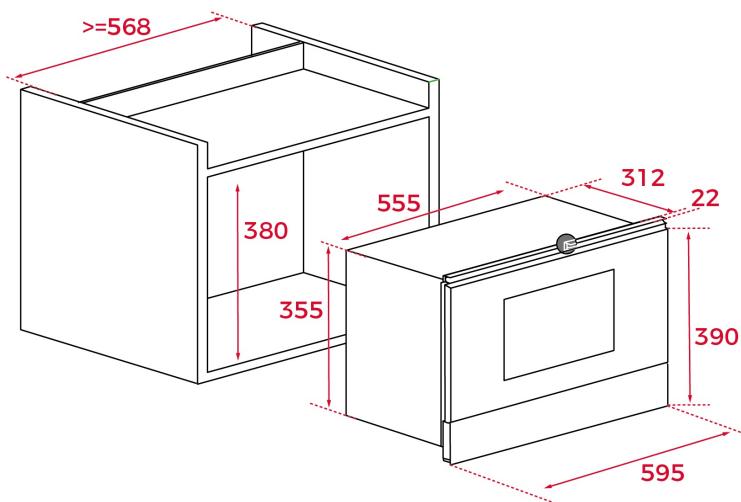

Колір: димчастий сірий

Розміри: 390 x 595 x 334 мм"

РОЗМІРИ

Висота виробу (мм): 390
Ширина виробу (мм): 595
Глибина виробу (мм): 334
Довжина виробу (мм):
Вага нетто (кг): 22

ТЕХНІЧНІ ХАРАКТЕРИСТИКИ

ОСОБЛИВІ ХАРАКТЕРИСТИКИ