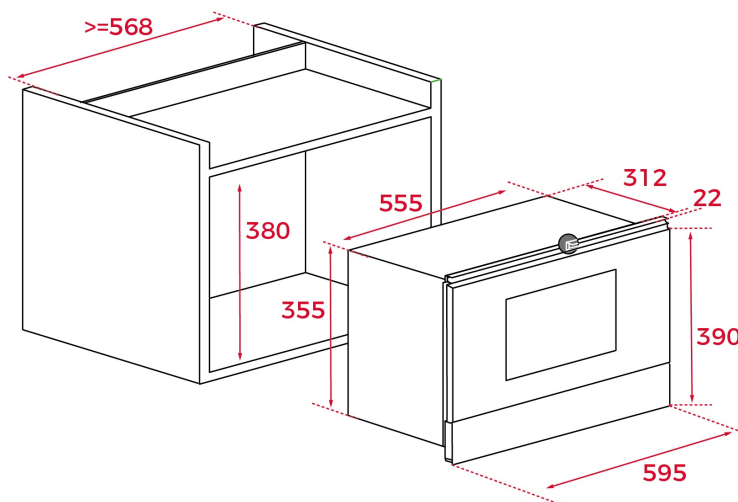

Колір: капучино

Розміри: 390 x 595 x 334 мм"

РОЗМІРИ

Висота виробу (мм): 390
 Ширина виробу (мм): 595
 Глибина виробу (мм): 334
 Довжина виробу (мм):
 Вага нетто (кг): 22

ТЕХНІЧНІ ХАРАКТЕРИСТИКИ

ОСОБЛИВІ ХАРАКТЕРИСТИКИ