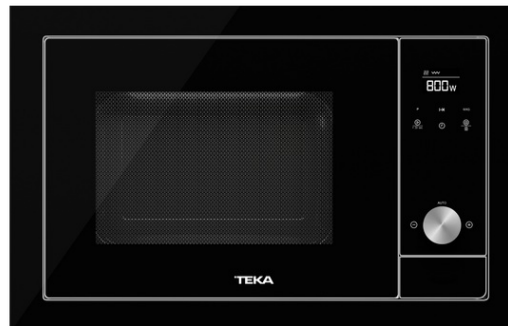

ML 8200 BIS

Розморожування
за часом

Розморожування
за вагою

Меню прямого
доступа

ОПИС

СТИЛЬ ЖИТТЯ

КОЛІР

ПОСИЛАННЯ

Maestro

REF. 112060001
EAN. 8434778016123

TEKA

ML 8200 BIS

ОСОБЛИВОСТІ

Мікрохвильова піч + гриль

Корисний об'єм, 20 л

Сенсорна панель управління з TFT дисплеєм

3 функції + 3 автоматичних програми

Пам'ять: 1 рецепт

Швидкий старт: 30 сек

Мікрохвилі (5 рівнів): 700 Вт

Кварцевий гриль: 1000 Вт

Таймер: 0-90 хв.

Розморожування(за часом та вагою)

Системи безпеки та захисту: блокування панелі управління, відключення при відкритті

Дверцята 2 скла

Відкриття вліво

В комплекті: скляне деко 24Ø, решітка для смаження

Колір: чорне скло, без рамки

РОЗМІРИ

Висота виробу (мм): 390
 Ширина виробу (мм): 595
 Глибина виробу (мм): 325
 Довжина виробу (мм):
 Вага нетто (кг): 18,6