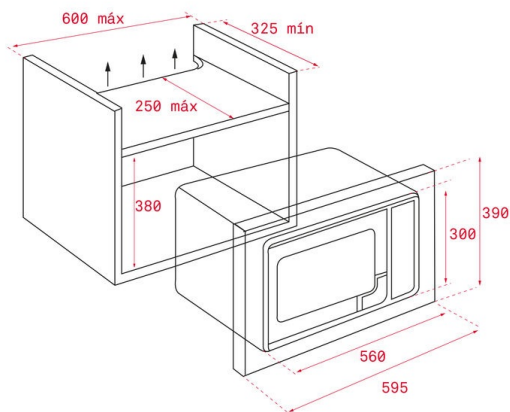

Дверцята 2 скла

Відкриття вліво

В комплекті: скляне деко 24Ø, решітка для смаження

Колір: чорне скло, без рамки

РОЗМІРИ

Висота виробу (мм): 390
 Ширина виробу (мм): 595
 Глибина виробу (мм): 325
 Довжина виробу (мм):
 Вага нетто (кг): 18,6