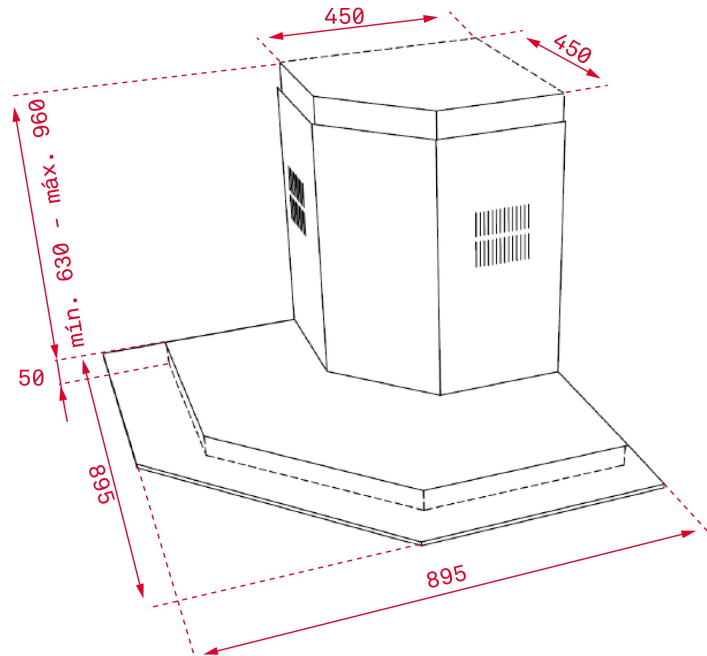

КОЛІР

REFERENCE

EAN. 8421152145845

**TEKA****DQ2 985****FEATURES**

Електронна панель управління з підсвічуванням
3 швидкості + турборежим
Номінальна потужність двигуна: 1200 м3/год
Продуктивність: 920 м3/ч
Турбо: 807 м3/год
Мах-мін: 631-315 м3/год
Рівень шуму: 56-68 дБ
Рекомендовано для кухонних приміщень до 46 м2
Лампи LED 3 x3 Вт
Декоративні металеві фільтри (нерж.сталь)
Колір: нержавіюча сталь, скляне крило
Ширина: 900 мм

DIMENSIONS

Висота виробу (мм): 680-1010

Ширина виробу (мм): 895

Глибина виробу (мм): 895

Вага виробу (кг): 26,7

TECH SPECS

PARTICULAR CHARACTERISTICS

ДИРЕКТИВА ЄС № 65/2014
&66/2104