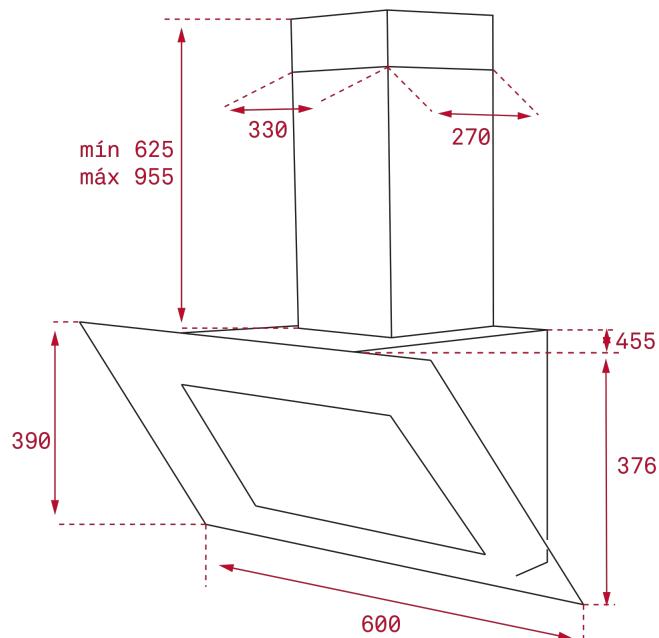

DIMENSIONS

Висота виробу (мм): 800-1200

Ширина виробу (мм): 600

Глибина виробу (мм): 450

Вага виробу (кг):

TECH SPECS

PARTICULAR CHARACTERISTICS

ДИРЕКТИВА ЄС № 65/2014
&66/2104