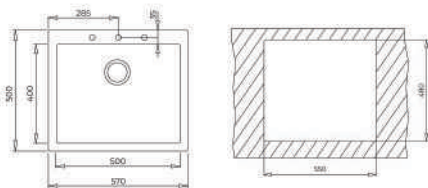

SQUARE 50.40 TG

CHẬU RỬA LẮP ÂM 01 HỘC RỬA

Code: 115230020