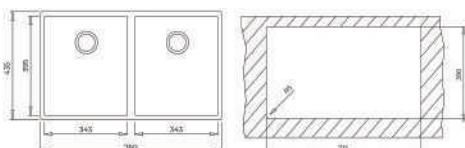

SQUARE 2B 760 TG

CHẬU ĐÁ LẮP ÂM 02 HỘC RỬA

Code: 115260024