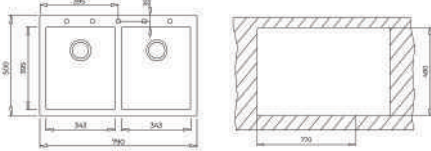

FORSQUARE 2B 790 BLACK

CHẬU ĐÁ LẮP NỔI DÒNG 02 HỘC RỬA

Code: 115260014