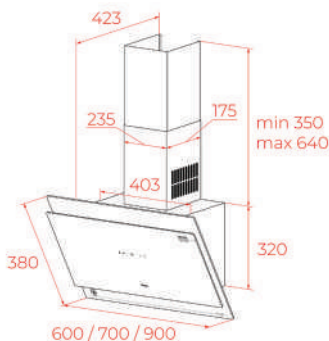

Van Gogh DVT 98660 TOS VG

HÚT MÙI ÁP TƯỜNG NGHIÊNG - 90CM

Code: 112930075