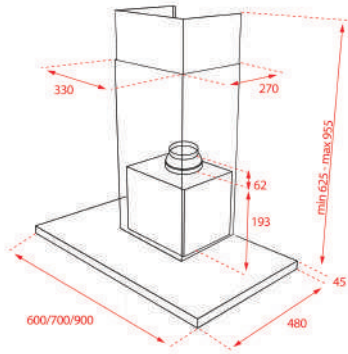

Độ ồn (dB): 44/54

Kích thước sản phẩm (RxSxC mm) : 595x298x196

HÚT MÙI DẠNG KÉO

GIÁ (+VAT): 4,180,000 VND

DSJ 750

HÚT MÙI ÁP TƯỜNG DẠNG THẲNG 70CM

Code: 40484831

LED