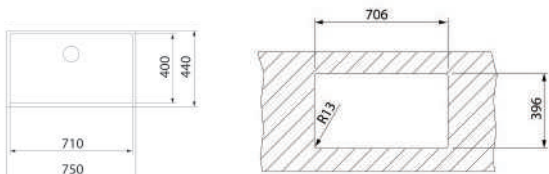

BE LINEA RS15 71.40

CHẬU RỬA INOX 01 HỘC RỬA

Code: 115000004