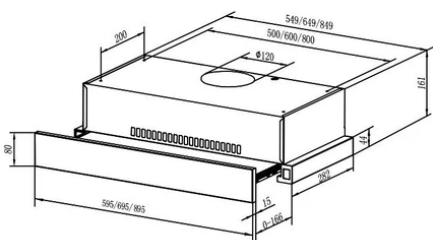

TLR2 62 SS BLACK GLASS

HÚT MÙI LẮP ÂM DẠNG KÉO 60CM

Code: 113080007

Đặc tính sản phẩm:

Máy hút mùi lắp âm dạng kéo 60cm

Điều khiển bằng nút nhấn

Mặt kính màu đen phía trước

Lỗ thoát khí phía trước

02 mức tốc độ

02 đèn Halogen

Xuất xứ: PRC

Phụ kiện đi kèm:

02 lưới lọc bằng nhôm

Thông số kỹ thuật

Công suất hút tối đa (m³/h): 400

Độ ồn (dB): 44/54

Kích thước sản phẩm (RxSxC mm) : 595x298x196

HÚT MÙI DẠNG KÉO

GIÁ (+VAT): 4,180,000 VND