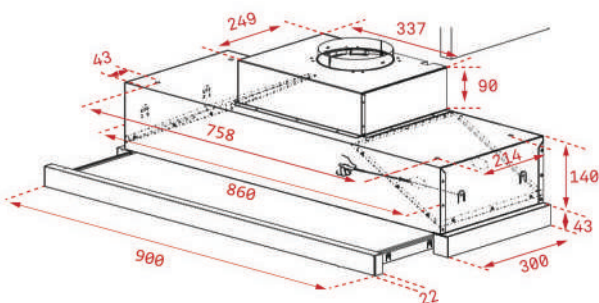

Đặc tính sản phẩm:

Hút mùi dạng kéo 90cm

Màn hình cảm ứng

Chất liệu: Thép không gỉ

02 mức tốc độ + 01 mức tăng cường

Mặt nạ phía trước có thể thay thế được

Mặt trước chống bám vân tay

Đèn chiếu sáng tự động

03 đèn LED

Xuất xứ: Bồ Đào Nha

Phụ kiện đi kèm:

04 lưới lọc bằng nhôm

Thông số kỹ thuật

Công suất hút tối đa (m³/h): 745

Độ ồn (dB): 60/63

Kích thước sản phẩm (R x S x C mm) : 900 x 300/490 x 274

MADE IN PORTUGAL

GIÁ (+VAT): 9,090,000 VND