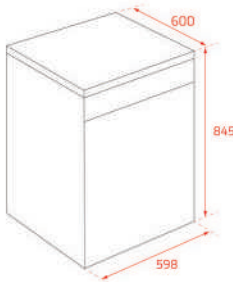

DFS 650 ZB-TSEA

MÁY RỬA CHÉN ĐỘC LẬP 15 BỘ

Code: 114210013