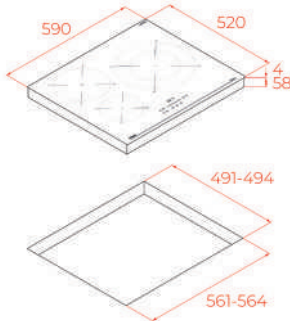

IBC 63110 SSM BK

BẾP TỪ 03 VÙNG NẤU LẮP ÂM 60CM

Code: 112520049