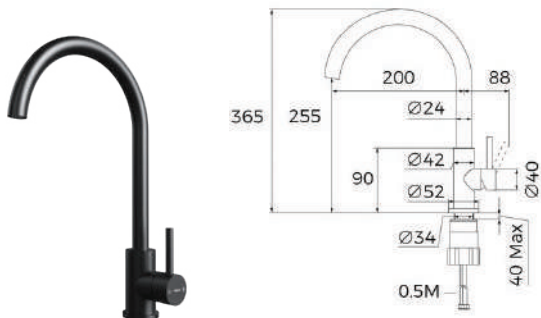

UNI 9310 BK

VÒI RỬA NÓNG LẠNH

Code: 116030071