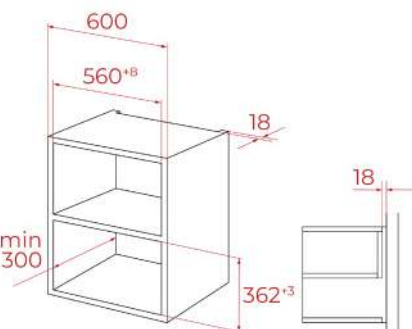

ML 820 FI BK

LÒ VI SÓNG KẾT HỢP NƯỚNG LẮP ÂM

Code: 112070004