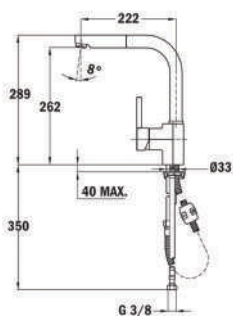

ARK 938 PULL OUT

VÒI RỬA NÓNG LẠNH TÍCH HỢP DÂY RÚT ẮN

Code: 23938120CN