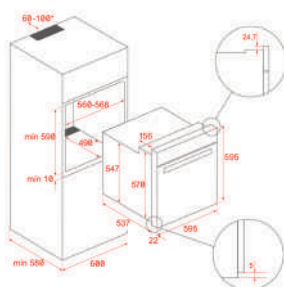

HLB 8415 BK

LÒ NƯỚNG ĐỐI LƯU

Code: 111000052