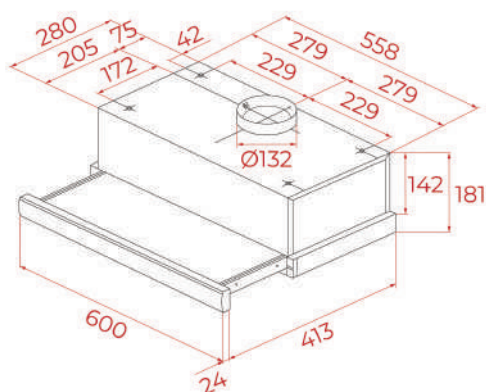

TL 6310 BK

HÚT MÙI DẠNG KÉO 60CM

Code: 40474252

LED

Đặc tính sản phẩm:

Hút mùi dạng kéo 60cm

Bảng điều khiển bằng nút nhấn

02 mức tốc độ

Động cơ tuabin

Mặt nạ phía trước có thể thay thế được

Trang bị van chống hồi lưu

02 đèn LED

Xuất xứ: Bồ Đào Nha

Phụ kiện đi kèm:

02 lưới lọc bằng nhôm

Phụ kiện tùy chọn: Bộ lọc than hoạt tính

Thông số kỹ thuật

Công suất hút tối đa (m³/h): 366

Tổng công suất hút (W): 146

Độ ồn (dB): 45/54

Kích thước sản phẩm (RxSxC mm) : 600 x 288/413 x 184

MADE IN PORTUGAL

GIÁ (+VAT): 4,390,000 VND

TL 6310

HÚT MÙI DẠNG KÉO 60CM

Code: 40474250

LED

Đặc tính sản phẩm:

Hút mùi dạng kéo 60cm

Bảng điều khiển bằng nút nhấn

02 mức tốc độ

Động cơ tuabin

Mặt nạ phía trước có thể thay thế được

Trang bị van chống hồi lưu

02 đèn LED

Xuất xứ: Bồ Đào Nha

Phụ kiện đi kèm:

02 lưới lọc bằng nhôm

Phụ kiện tùy chọn: Bộ lọc than hoạt tính

Thông số kỹ thuật

Công suất hút tối đa (m³/h): 366

Tổng công suất hút (W): 146

Độ ồn (dB): 45/54

Kích thước sản phẩm (RxSxC mm) : 600 x 288/413 x 184

MADE IN PORTUGAL

GIÁ (+VAT): 4,390,000 VND