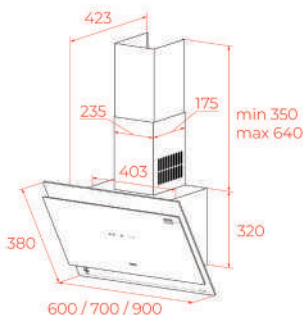

Van Gogh DVT 68660 TOS VG

HÚT MÙI ÁP TƯỜNG NGHIÊNG - 60CM

Code: 112930073