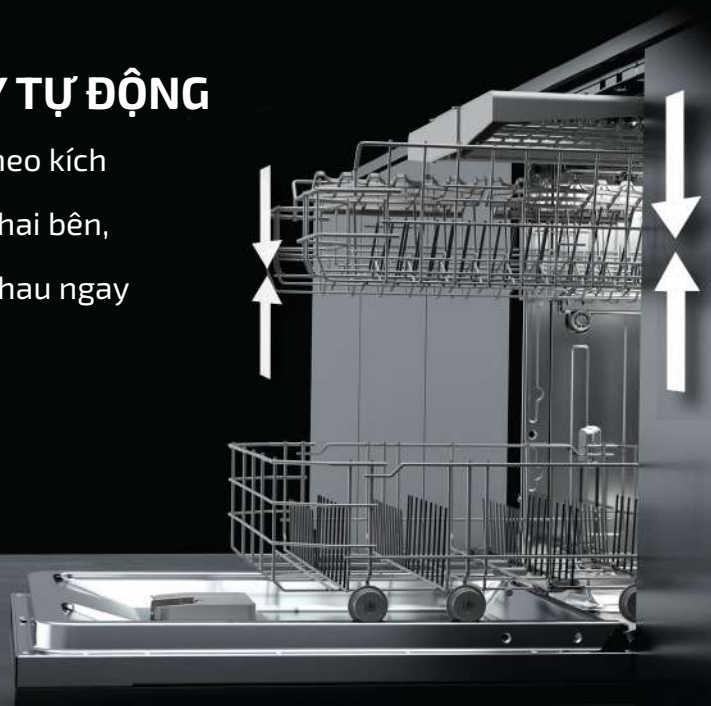

MORE FLEXIBILITY

LINH HOẠT HƠN

KHAY ĐỰNG DAO KÉO LINH HOẠT

Rửa sạch hoàn hảo dao muỗng nĩa mà không để lại cặn thực phẩm nhờ vào khay linh hoạt, lớn hơn mới hơn.

HỆ THỐNG BỐ TRÍ TIỆN LỢI

Với các bộ phận có thể gập lại, bạn dễ dàng tùy biến không gian bên trong máy rửa chén.

Các khay đựng ly, cốc, muỗng nĩa giúp phân bố hợp lý hơn và tận dụng tối đa công suất máy.

HỆ THỐNG NÂNG KHAY TỰ ĐỘNG

Điều chỉnh khay trên linh hoạt theo kích thước bát đĩa. Chỉ cần nhấn nhẹ hai bên, khay sẽ trượt lên ba vị trí khác nhau ngay cả khi đang có đồ bên trong.

VÀ TẤT NHIÊN... THÊM NHIỀU ĐIỀU KỲ DIỆU

HỆ THỐNG MỞ CỬA TỰ ĐỘNG PREMIUM DRY

Sau mỗi chu trình, cửa sẽ tự động mở để làm khô chén đĩa hiệu quả hơn.

LẮP ĐẶT CỬA TRƯỢT

Có thể được lắp đặt mà không vướng chân để tủ bếp. Thiết kế hoàn hảo để phù hợp với bố cục gian bếp của bạn.