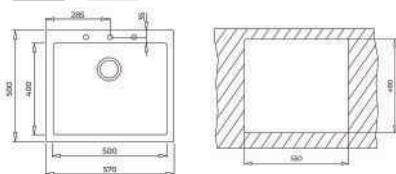

FORSQUARE 50.40 TG

CHẬU RỬA LẮP NỔI 02 HỘC RỬA

Code: 115260016