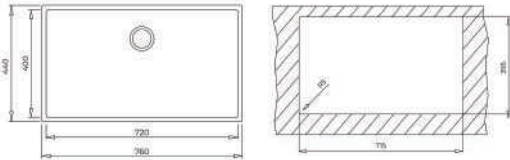

FORSQUARE 72.40 TG

CHẬU ĐÁ LẮP NỔI 01 HỘC RỬA

Code: 115230000