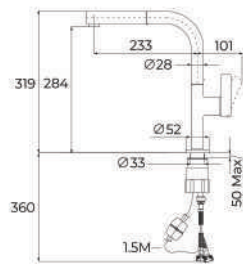

OVAL 938 PULL OUT

VÒI RỬA NÓNG LẠNH

Code: 116020018