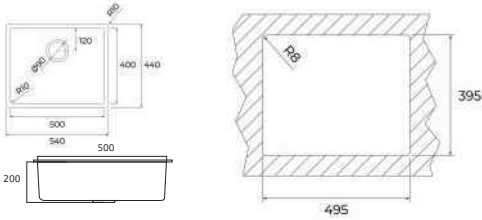

BX R10 50.40

CHẬU RỬA LẮP ÂM 02 HỘC RỬA

Code: 115010040