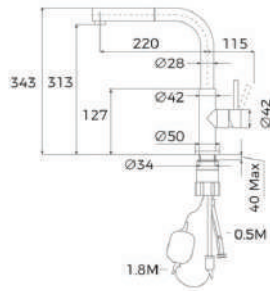

UNI 9331 XP

VÒI RỬA NÓNG LẠNH TÍCH HỢP DÂY RÚT ẨN

Code: 116020022