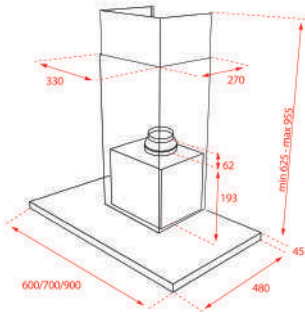

DSJ 950

HÚT MÙI ÁP TƯỜNG DẠNG THẲNG 90CM

Code: 40484832

LED

Đặc tính sản phẩm:

Hút mùi áp tường dạng thẳng 90cm

Điều khiển bằng nút nhấn

Chất liệu thép không gỉ

Động cơ Tuabin đôi

03 mức tốc độ

02 đèn LED

Xuất xứ: Bồ Đào Nha

Phụ kiện đi kèm:

03 lưới lọc bằng nhôm

Thông số kỹ thuật

Công suất hút tối đa (m³/h): 430

Độ ồn (dB): 43/58

Kích thước sản phẩm (RxSxC mm) : 900 x 480 x 670/1000

MADE IN PORTUGAL

GIÁ (+VAT): 10,390,000 VND

DVT 98660 TBS BK

HÚT MÙI ÁP TƯỜNG DẠNG KÍNH NGHIÊNG 90CM

Code: 112930043

FRESH

LED

Đặc tính sản phẩm:

Hút mùi áp tường dạng kính nghiêng 90cm

Màn hình điều khiển cảm ứng

Chất liệu: thép không gỉ và kính

03 mức tốc độ + 01 mức tăng cường

Động cơ EcoPower công suất mạnh, tiết kiệm điện

Công nghệ khử mùi bằng gió tươi đối lưu FreshAir

Chức năng hẹn giờ tắt máy

Đèn bảo vệ sinh lưới lọc

02 đèn LED

Xuất xứ: Tây Ban Nha

Phụ kiện đi kèm:

02 lưới lọc nhôm

Phụ kiện đi kèm: Van chống chảy ngược

Thông số kỹ thuật

Công suất hút tối đa (m³/h): 698

Độ ồn (dB): 52/74

Kích thước sản phẩm (RxSxC mm) : 900 x 412 x 800/1100

MADE IN SPAIN

GIÁ (+VAT): 22,790,000 VND