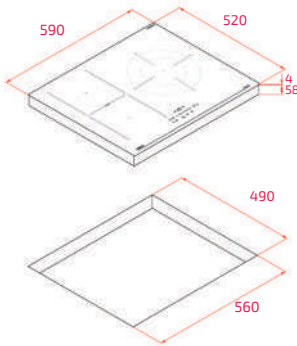

IBC 63110 SCG BK

BẾP TỪ 03 VÙNG NẤU LẮP ÂM 60CM

Code: 112520054

IBC 63010 BK MSS

BẾP TỪ 03 VÙNG NẤU LẮP ÂM 60CM

Code: 112520006