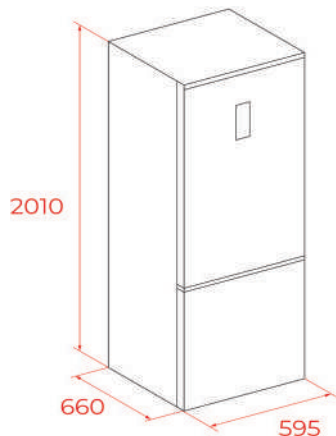

Van Gogh RBF 88670 VG

Tủ lạnh 2 cửa - Độc lập

Code: 113400045