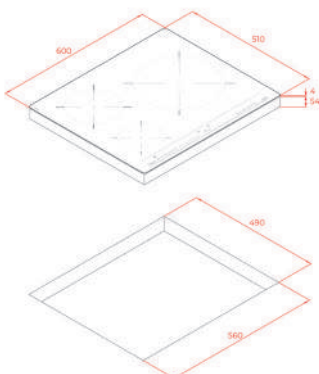

Đặc tính sản phẩm:

Bếp từ 03 vùng nấu lắp âm 60cm

Bảng điều khiển cảm ứng trượt

Mặt kính Schott Ceran cao cấp chịu nhiệt

09 mức công suất

03 vùng nấu:

- 01 vùng kết hợp Ø 290/180mm
- 01 vùng đơn Ø 210mm
- 01 vùng đơn Ø 160mm

Chức năng tăng cường công suất PowerPlus

Hẹn giờ nấu ăn

Xuất xứ: PRC

Chức năng an toàn:

Khóa an toàn trẻ em

Hệ thống tự động ngắt bếp an toàn khi quá nhiệt hoặc trào nước

Đèn hiển thị nhiệt dư

Thông số kỹ thuật

Công suất: 7400 W

Kích thước sản phẩm (DxRxS mm): 590x520x62

Kích thước cắt đá (DxR mm): 560x490

BẾP TỪ LẮP ÂM

GIÁ (+VAT): 14,990,000 VND

Đặc tính sản phẩm:

Bếp từ 03 vùng nấu lắp âm 60cm

Bảng điều khiển cảm ứng trượt

Mặt kính Quartzium cao cấp chịu nhiệt

09 mức công suất

03 vùng nấu:

- 01 vùng Ø 280mm
- 01 vùng Ø 180mm
- 01 vùng Ø 145mm

Chức năng tăng cường công suất PowerPlus

Chức năng Stop & Go và khóa bảng điều khiển tạm thời

Hẹn giờ nấu ăn

Xuất xứ: Thổ Nhĩ Kỳ

Chức năng an toàn:

Khóa an toàn trẻ em

Đèn hiển thị nhiệt dư

Thông số kỹ thuật

Công suất: 5900 W

Kích thước sản phẩm (DxRxS mm): 600x510x50

Kích thước cắt đá (DxR mm): 560x490

BẾP TỪ LẮP ÂM

GIÁ (+VAT): 16,090,000 VND