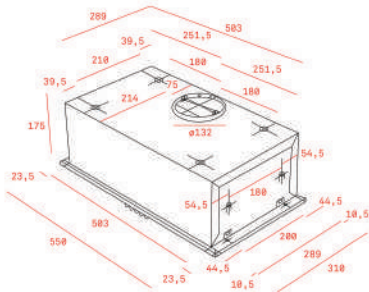

GFH 55

HÚT MÙI ÂM TỬ 55 CM

Code: 40446700

LED

Đặc tính sản phẩm:

Máy hút mùi âm tủ 55 cm

Điều khiển bằng nút nhấn

Chất liệu thép không gỉ

Có đèn báo hoạt động

03 mức tốc độ

02 đèn Halogen

Xuất xứ: Bồ Đào Nha

Phụ kiện đi kèm:

02 lưới lọc bằng nhôm

Thông số kỹ thuật

Công suất hút tối đa (m³/h): 367

Độ ồn (dB): 62/69

Kích thước sản phẩm (RxSxC mm) : 550x310x175

MADE IN PORTUGAL

GIÁ (+VAT): 4,790,000 VND

TL 9310

HÚT MÙI LẮP ÂM DẠNG KÉO 90CM

Code: 40474390

LED

Đặc tính sản phẩm:

Hút mùi dạng kéo 90cm

Điều khiển bằng nút nhấn

Chiếu sáng tự động

Mặt phía trước có thể thay thế được

02 mức tốc độ

02 đèn LED

Xuất xứ: Bồ Đào Nha

Phụ kiện đi kèm:

04 lưới lọc bằng nhôm

Thông số kỹ thuật

Công suất hút tối đa (m³/h): 366

Độ ồn (dB): 56/65

Kích thước sản phẩm (RxSxC mm): 900 x 288/413 x 184

MADE IN PORTUGAL

GIÁ (+VAT): 6,190,000 VND