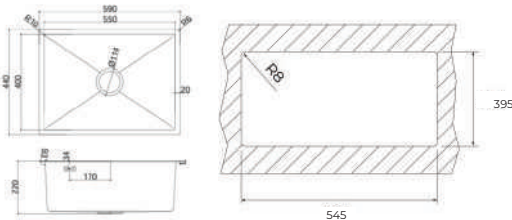

BEX LINEA 55.40 BK

CHẬU RỬA LẮP ÂM DÒNG 01 HỘC RỬA

Code: 115010020