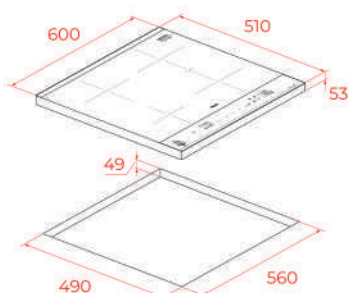

Van Gogh IBF 64 FST VG

BẾP TỪ 4 VÙNG NẤU

Code: 112510049