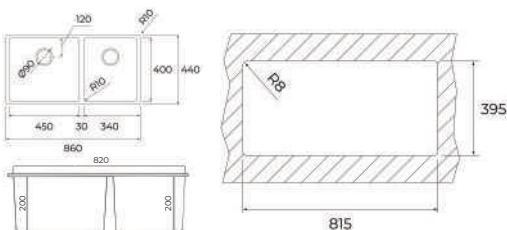

BX R10 2B 860

CHẬU INOX LẮP ÂM 02 HỘC RỬA

Code: 115040034