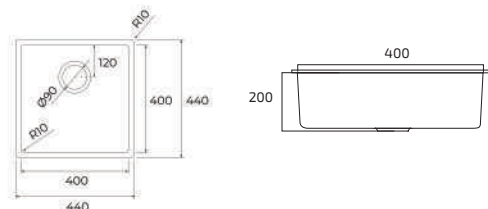

BX R10 40.40

CHẬU RỬA LẮP ÂM DÒNG 01 HỘC RỬA

Code: 115010038