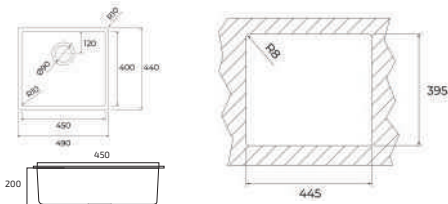

BEX LINEA 40.40 (R10)

CHẬU RỬA LẮP ÂM 01 HỘC RỬA

Code: 115010018