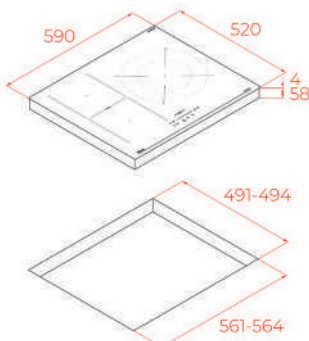

IBF 63210 SSM BK

BẾP TỪ 03 VÙNG NẤU LẮP ÂM 60CM

Code: 112520050