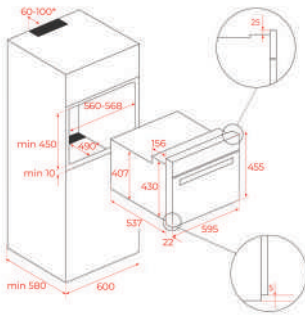

HLC 8470 SC BK

LÒ NƯỚNG KẾT HỢP HẤP LẤP ÂM

Code: 111230013