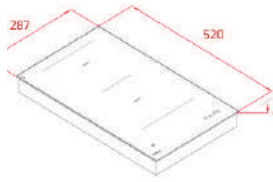

VI2.1 SSM BK

BẾP TỪ LẮP ÂM DOMINO

Code: 112650007

Đặc tính sản phẩm:

Bếp từ kết hợp vùng nấu 30cm, 2 vùng nấu

Bảng điều khiển cảm ứng

Mặt kính Quartzium cao cấp chịu nhiệt

09 mức công suất

02 vùng kết hợp Ø 180 mm

Chức năng tăng cường công suất PowerPlus

Chức năng Stop & Go và khóa bảng điều khiển tạm thời

Hẹn giờ nấu ăn

Xuất xứ: PRC

Chức năng an toàn:

Khóa an toàn trẻ em

Hệ thống ngắt bếp an toàn khi quá nhiệt hoặc trào nước

Đèn hiển thị nhiệt dư

Thông số kỹ thuật

Công suất: 3500 W

Kích thước sản phẩm (DxRxS mm): 288x520x59

Kích thước cắt đá (DxR mm): 268x500

BẾP TỪ LẮP ÂM

GIÁ (+VAT): 7,390,000 VND