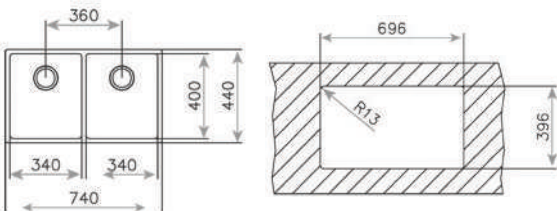

BE LINEA RS15 2B 740

CHẬU INOX LẮP ÂM 02 HỘC RỬA

Code: 115030007