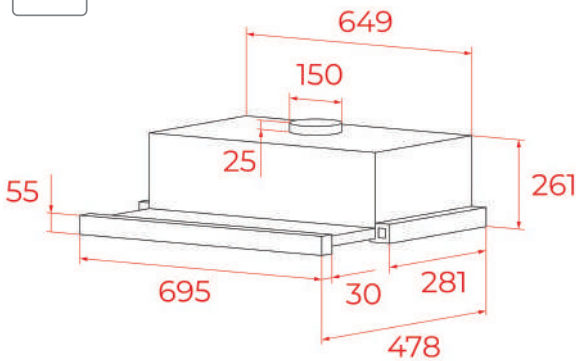

LED

Đặc tính sản phẩm:

Hút mùi dạng kéo 70cm

Màn hình cảm ứng

Chất liệu: Thép không gỉ

03 mức tốc độ

01 đèn LED

Xuất xứ: PRC

Phụ kiện đi kèm:

02 lưới lọc bằng nhôm

Thông số kỹ thuật

Công suất hút tối đa (m³/h): 750

Độ ồn (dB): 50

Kích thước sản phẩm (R x S x C mm): 695 x 315 x 290

HÚT MÙI DẠNG KÉO

GIÁ (+VAT): 4,990,000 VND