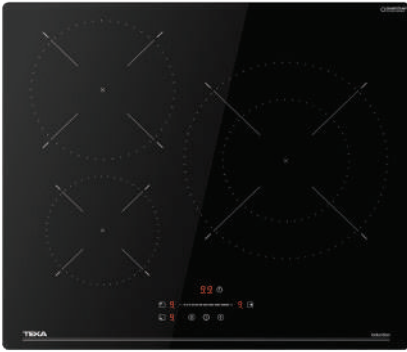

IBC 63110 SSM BK

BẾP TỪ 03 VÙNG NẤU LẮP ÂM 60CM

Code: 112520049