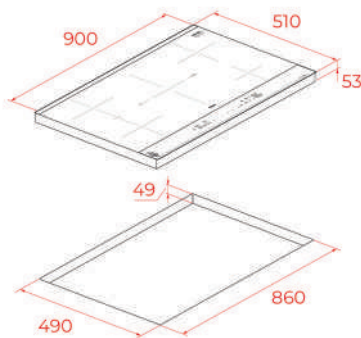

Van Gogh IBF 95 FST VG

BẾP TỪ 5 VÙNG NẤU

Code: 112510047