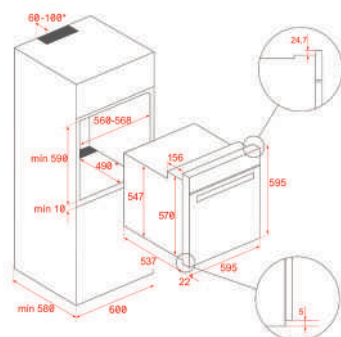

Van Gogh HLB 84 VG

LÒ NƯỚNG KẾT HỢP HẤP

Code: 111000095