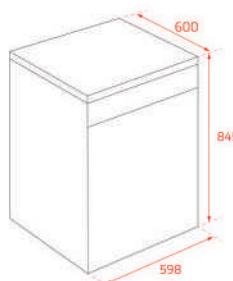

DFS 650ZX-TSEA

MÁY RỬA CHÉN ĐỘC LẬP 15 BỘ

Code: 114210013