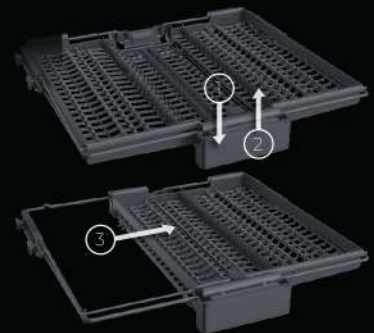

CHỨC NĂNG POWERWASH

Tăng áp suất nước gấp 3 lần để làm sạch vết bẩn cứng đầu trên ly tách, đảm bảo sạch sâu như mới.

CHỨC NĂNG EXTRADRY

Tăng nhiệt độ trong giai đoạn sấy, giúp bát đĩa khô nhanh, sáng bóng hơn tới 30%, hạn chế vết đọng nước.

MORE FLEXIBILITY

LINH HOẠT HƠN

KHAY ĐỰNG DAO KÉO LINH HOẠT

Rửa sạch hoàn hảo dao muỗng nĩa mà không để lại cặn thực phẩm nhờ vào khay linh hoạt, lớn hơn mới hơn.

HỆ THỐNG BỐ TRÍ TIỆN LỢI

Với các bộ phận có thể gập lại, bạn dễ dàng tùy biến không gian bên trong máy rửa chén.