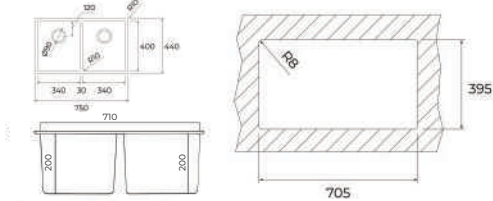

BX R10 2B 750

CHẬU INOX LẮP ÂM 02 HỘC RỬA

Code: 115040033

Tổng quan sản phẩm

Chậu rửa lắp âm dòng BX

02 hộc rửa

Chất liệu: Thép không gỉ

Góc bo: Bán kính R10 để lau chùi

Phụ kiện: Bộ xả 3 1/2"

Xuất xứ: PRC

Thông số kỹ thuật

Độ dày (mm) 1.0

Kích thước tổng quát (DxRxS mm): 750x440x200

Kích thước hộc rửa (DxRxS mm): 340x400x200

Giới hạn hộc tủ dưới (cm): 90

BX COLLECTION

GIÁ (+VAT): 8,590,000 VND

BEX LINEA 40.40 (R10)

CHẬU RỬA LẮP ÂM 01 HỘC RỬA

Code: 115010018