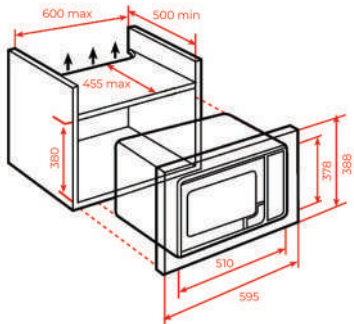

MWE 259 FI-BK

LÒ VI SÓNG KẾT HỢP NƯỚNG

Code: 112000000