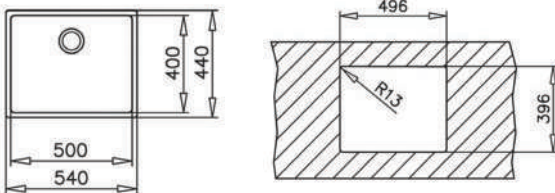

BE LINEA RS15 50.40

CHẬU RỬA LẮP ÂM 01 HỘC RỬA

Code: 115000005