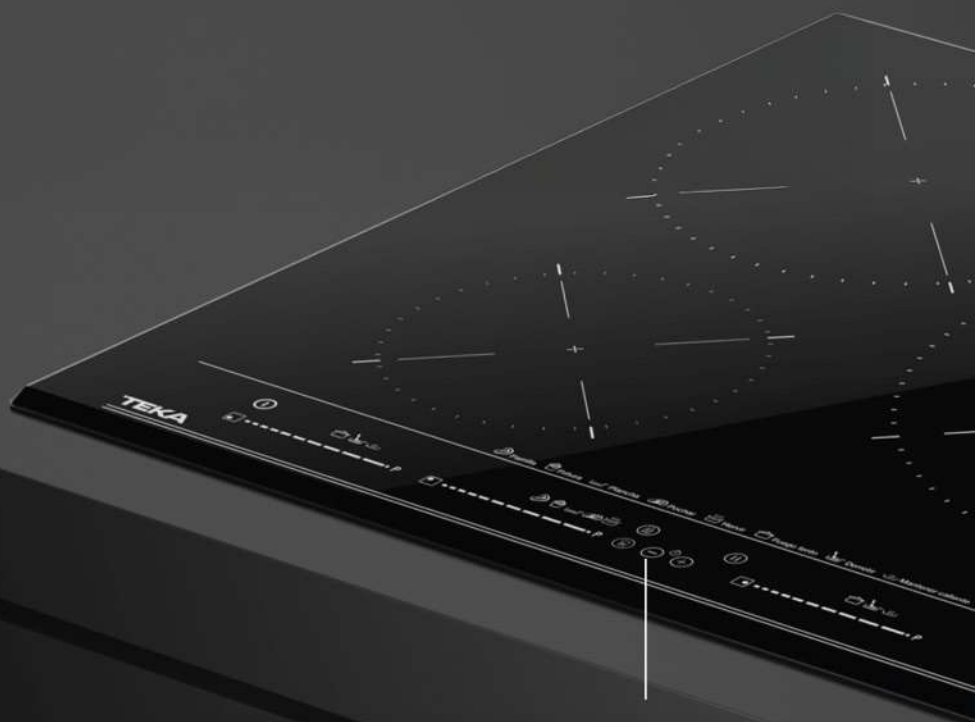

GIÁ (+VAT): 26,090,000 VND

Flex

P

BẾP TỪ

Thêm dấu ấn riêng của bạn vào từng món ăn.

TEKA

Bảng điều khiển cảm ứng MultiSlider

Tích hợp cảm biến âm thanh và khóa an toàn

Vùng nấu linh hoạt

Cho phép sử dụng toàn bộ bề mặt bếp và thoải mái dùng mọi kích cỡ nồi chảo.

Chế độ gia nhiệt siêu tốc

Công suất vượt trội hơn 70% - sẵn sàng cho mọi món cần nhiệt lớn.

Điều khiển đa điểm