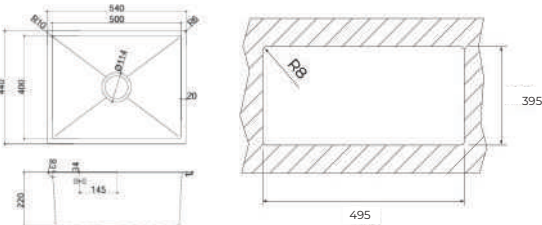

BEX LINEA 74.40 2B (R10)

CHẬU RỬA LẮP ÂM 02 HỘC RỬA

Code: 185040001

Tổng quan sản phẩm

Chậu rửa lắp âm dòng BEX LINEA

02 hộc rửa

Chất liệu: Thép không gỉ

Góc bo: Bán kính R10 để lau chùi

Phụ kiện: Bộ xả 3½" kèm siphon

Xuất xứ: PRC

Thông số kỹ thuật

Độ dày (mm) 1.2

Kích thước tổng quát (DxRxS mm): 740x440x220

Kích thước hộc rửa (DxRxS mm): 335x400x220

Giới hạn hộc tủ dưới (cm): 90

BX COLLECTION

GIÁ (+VAT): 9,090,000 VND

BEX LINEA 50.40 (R10)

CHẬU RỬA LẮP ÂM 01 HỘC RỬA

Code: 115010018

Tổng quan sản phẩm

Chậu rửa lắp âm dòng BEX LINEA

01 hộc rửa

Chất liệu: Thép không gỉ

Góc bo: Bán kính R10 để lau chùi

Phụ kiện: Bộ xả 3½" kèm siphon

Xuất xứ: PRC

Thông số kỹ thuật

Độ dày (mm) 1.2

Kích thước tổng quát (DxRxS mm): 540x440x220

Kích thước hộc rửa (DxRxS mm): 500x400x220

Giới hạn hộc tủ dưới (cm): 60

BEX LINEA COLLECTION

GIÁ (+VAT): 5,990,000 VND

BX R10 2B 860

CHẬU INOX LẮP ÂM 02 HỘC RỬA

Code: 115040034

Tổng quan sản phẩm

Chậu rửa lắp âm dòng BX

02 hộc rửa

Chất liệu: Thép không gỉ

Góc bo: Bán kính R10 để lau chùi

Phụ kiện: Bộ xả 3½"

Xuất xứ: PRC

Thông số kỹ thuật

Độ dày (mm) 1.0

Kích thước tổng quát (DxRxS mm): 860x440x200

Kích thước hộc rửa 01 (DxRxS mm): 450x400x200

Kích thước hộc rửa 01 (DxRxS mm): 340x400x200

Giới hạn hộc tủ dưới (cm): 90

BEX LINEA COLLECTION

GIÁ (+VAT): 9,990,000 VND