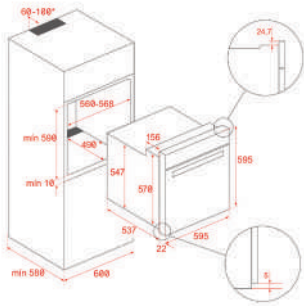

HSB 6150 FBK

LÒ NƯỚNG KẾT HỢP HẤP LẤP ÂM

Code: 111010094