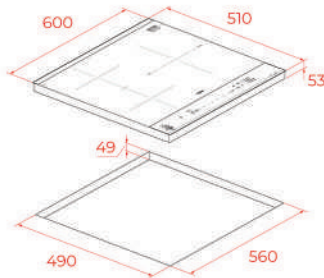

Van Gogh IBF 63 FST VG

BẾP TỪ 3 VÙNG NẤU

Code: 112510048