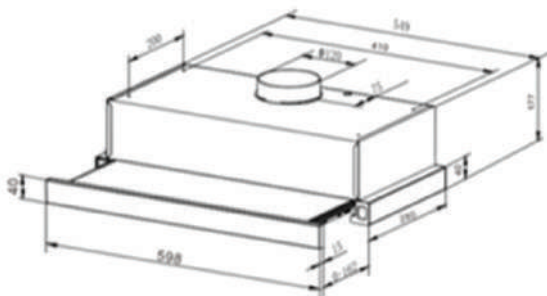

EL 60

HÚT MÙI DẠNG KÉO 60CM

Code: 40491009