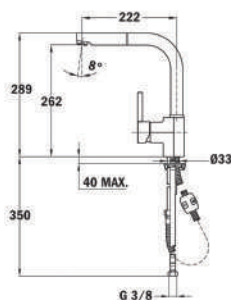

ARK 938

VÒI RỬA NÓNG LẠNH

Code: 239381210