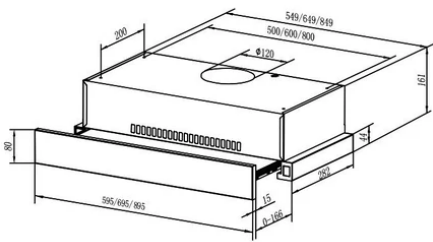

TLR2 62 SS

HÚT MÙI LẮP ÂM DẠNG KÉO 60CM

Code: 113070000

Đặc tính sản phẩm:

Máy hút mùi lắp âm dạng kéo 60cm

Điều khiển bằng nút nhấn

Lỗ thoát khí phía trước

02 mức tốc độ

02 đèn Halogen

Xuất xứ: PRC

Phụ kiện đi kèm:

02 lưới lọc bằng nhôm

Thông số kỹ thuật

Công suất hút tối đa (m³/h): 400

Độ ồn (dB): 44/54

Kích thước sản phẩm (RxSxC mm) : 595x298x196

HÚT MÙI LẮP ÂM

GIÁ (+VAT): 4,180,000 VND