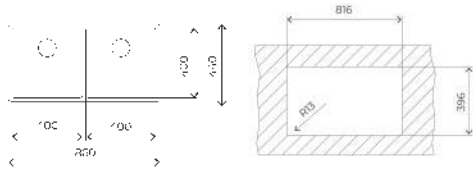

BE LINEA RS15 2B 860

CHẬU RỬA LẮP ÂM 02 HỘC RỬA

Code: 115030006