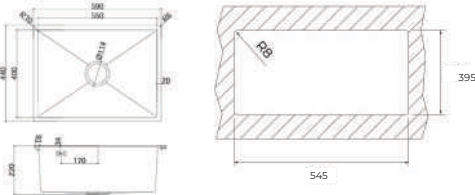

BEX LINEA 55.40

CHẬU RỬA LẮP ÂM DÒNG 01 HỘC RỬA

Code: 115010019