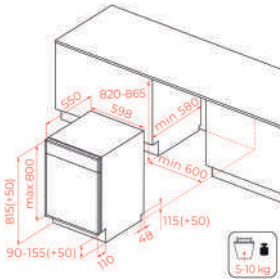

Thông số kỹ thuật

Độ ồn (dB): 47

Kích thước sản phẩm (RxCxS mm) : 598x845x600

MÁY RỬA CHÉN ĐỘC LẬP

GIÁ (+VAT): 21,390,000 VND

DFI 76960

MÁY RỬA CHÉN LẮP ÂM TOÀN PHẦN

Code: 114260027