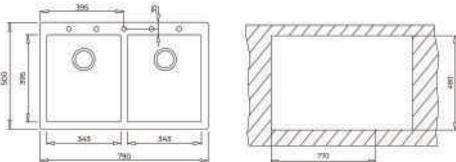

FORSQUARE 2B 790 BEIGE

CHẬU RỬA LẮP NỔI 02 HỘC RỬA

Code: 115260016