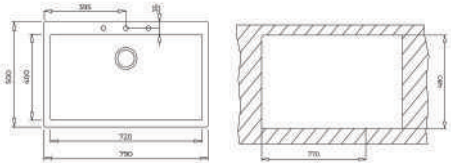

SQUARE 72.40 TG

CHẬU ĐÁ LẮP ÂM 01 HỘC RỬA

Code: 115230015