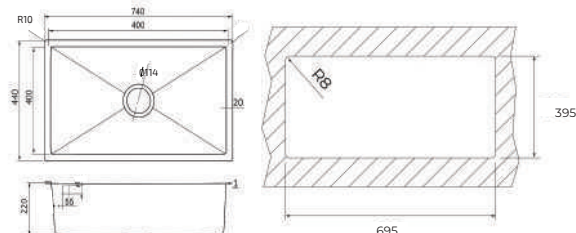

BEX LINEA 70.40 (R10)

CHẬU RỬA LẮP ÂM 01 HỘC RỬA

Code: 185010001