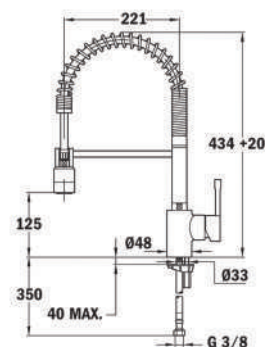

ARK 937

VÒI RỬA NÓNG LẠNH

Code: 239371200

Tổng quan sản phẩm

Vòi rửa nóng lạnh

Chất liệu: Lõi đồng thau mạ chrome

Đầu vòi tạo bọt chống bám cặn

02 chế độ phun nước: phun sen và phun thường

Bộ chia nước bằng gốm có độ bền cao

Cổ vòi xoay êm ái

Tay cầm vòi linh hoạt

Xuất xứ: PRC

Thông số kỹ thuật

Chiều cao (mm): 434

Trọng lượng (kg): 2.83

VÒI RỬA NÓNG LẠNH

GIÁ (+VAT): 10,990,000 VND