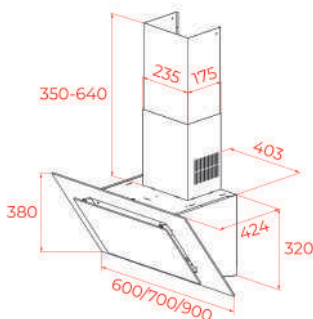

Đặc tính sản phẩm:

Hút mùi áp tường dạng kính nghiêng 90cm

Màn hình điều khiển cảm ứng

Chất liệu: thép không gỉ và kính

03 mức tốc độ + 01 mức tăng cường

Động cơ EcoPower công suất mạnh, tiết kiệm điện

Công nghệ khử mùi bằng gió tươi đối lưu FreshAir

Chức năng hẹn giờ tắt máy

Đèn bảo vệ sinh lưới lọc

02 đèn LED

Xuất xứ: Tây Ban Nha

Phụ kiện đi kèm:

02 lưới lọc nhôm

Phụ kiện đi kèm: Van chống chảy ngược

Thông số kỹ thuật

Công suất hút tối đa (m³/h): 698

Độ ồn (dB): 52/74

Kích thước sản phẩm (RxSxC mm) : 900 x 412 x 800/1100

MADE IN SPAIN

GIÁ (+VAT): 22,790,000 VND