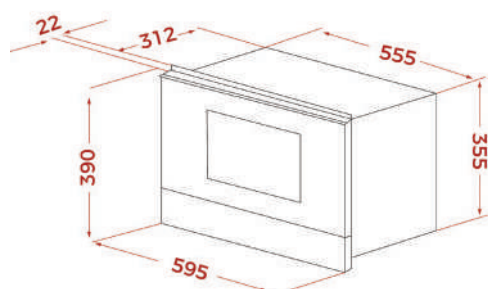

Tần số (Hz): 50/60

Kích thước (CxRxS mm): 595x595x537+22

MADE IN PORTUGAL

GIÁ (+VAT): 35,690,000 VND

Van Gogh ML 82 VG

LÒ VI SÓNG KẾT HỢP NƯỚNG

Code: 112030022

Đặc tính sản phẩm: