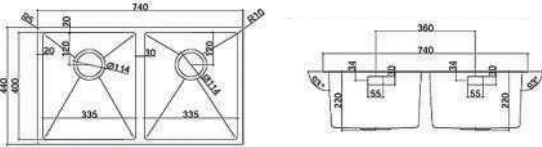

BEX LINEA 74.40 2B (R10)

CHẬU RỬA LẮP ÂM 02 HỘC RỬA

Code: 185040001