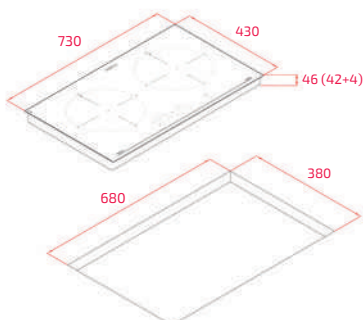

IBC 73200 TTC BK

BẾP TỪ 02 VÙNG NẤU LẮP ÂM

Code: 112520057

Đặc tính sản phẩm:

Bếp từ 02 vùng nấu lắp âm

Bảng điều khiển cảm ứng

Mặt kính Quartzium cao cấp chịu nhiệt

09 mức công suất

02 vùng kết hợp Ø 180 mm

Chức năng tăng cường công suất PowerPlus

Chức năng Stop & Go và khóa bảng điều khiển tạm thời

Hẹn giờ nấu ăn

Xuất xứ: PRC

Chức năng an toàn:

Khóa an toàn trẻ em

Hệ thống ngắt bếp an toàn khi quá nhiệt hoặc trào nước

Đèn hiển thị nhiệt dư

Thông số kỹ thuật

Công suất: 3500 W

Kích thước sản phẩm (DxRxS mm): 730x430x46

Kích thước cắt đá (DxR mm): 680x80

BẾP TỪ LẮP ÂM

GIÁ (+VAT): 11,090,000 VND