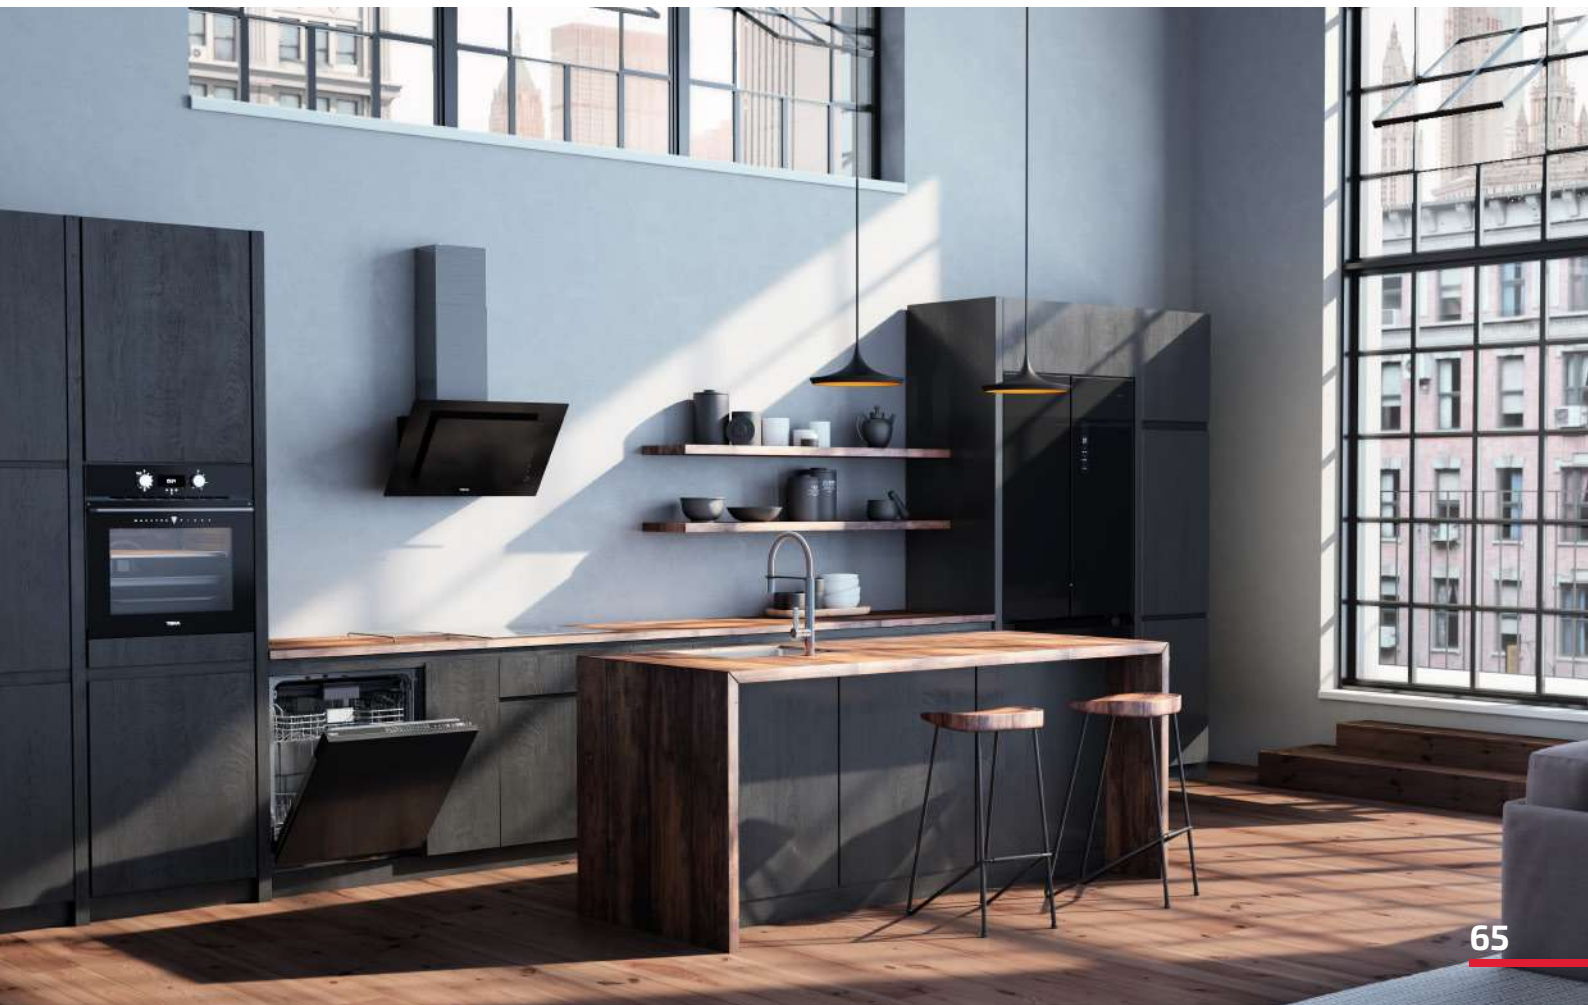

Thông số kỹ thuật

Độ ồn (dB): 44

Kích thước sản phẩm (RxCxS mm) : 598x815x550

MÁY RỬA CHÉN LẮP ÂM

GIÁ (+VAT): 30,731,481 VND