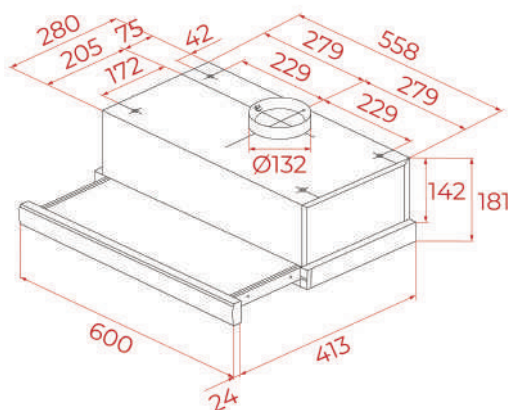

Đặc tính sản phẩm:

Hút mùi dạng kéo 60cm

Bảng điều khiển bằng nút nhấn

02 mức tốc độ

Động cơ tuabin

Mặt nạ phía trước có thể thay thế được

Trang bị van chống hồi lưu

02 đèn LED

Xuất xứ: Bồ Đào Nha

Phụ kiện đi kèm:

02 lưới lọc bằng nhôm

Phụ kiện tùy chọn: Bộ lọc than hoạt tính

Thông số kỹ thuật

Công suất hút tối đa (m³/h): 366

Tổng công suất hút (W): 146

Độ ồn (dB): 45/54

Kích thước sản phẩm (RxSxC mm) : 600 x 288/413 x 184

MADE IN PORTUGAL

GIÁ (+VAT): 4,390,000 VND