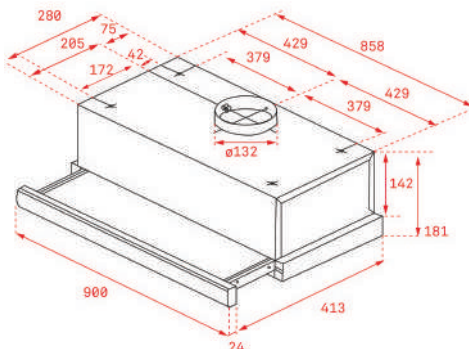

Kích thước sản phẩm (RxSxC mm) : 550x310x175

MADE IN PORTUGAL

GIÁ (+VAT): 4,790,000 VND

TL 9310

HÚT MÙI LẮP ÂM DẠNG KÉO 90CM

Code: 40474390

LED

Đặc tính sản phẩm: