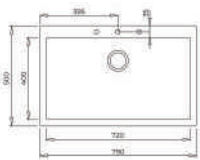

72.40 TG V.AUTO GRIS PIEDRA

CHẬU ĐÁ LẮP NỔI 01 HỘC RỬA

Code: 115230001