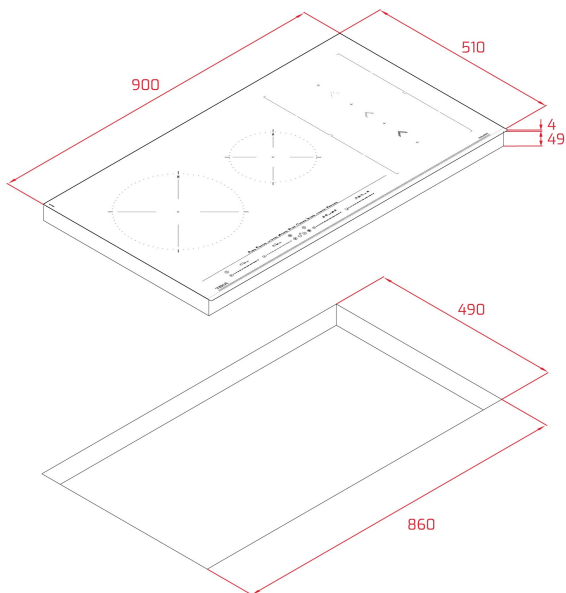

Điều khiển
cảm ứng
đa điểm

Tăng
cường
công suất

Tăng
cường
công suất
Plus

Khóa trẻ
em an
toàn

Dễ dàng
lắp đặt