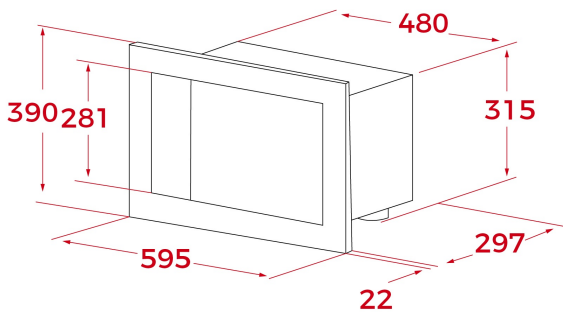

TEKA**MB 620 BI**
Lò vi sóng lắp âmDefrost by
time**THAM KHẢO**

REF: 40584000

EAN: 8421152145593

TÍNH NĂNG

Lò vi sóng lắp âm
Dung tích (tổng/thực): 20/18 lít
1 chức năng vi sóng
5 mức công suất vi sóng, tối đa 700W
Rã đông theo thời gian
Khoang lò bằng thép không gỉ
Điều khiển bằng cơ
Cửa kính cách nhiệt 2 lớp
Hệ thống tự động ngắt kết nối an toàn

KÍCH THƯỚC**Chiều cao(mm):** 390**Chiều rộng (mm):** 595**Độ sâu (mm):** 325**Trọng lượng (Kgs):** 16,5**THÔNG SỐ KỸ THUẬT**

Công suất MWO (W): 750

Tần số (Hz): 50

Công suất tối đa (W): 1200

Nướng (W): -

MÀU SẮC