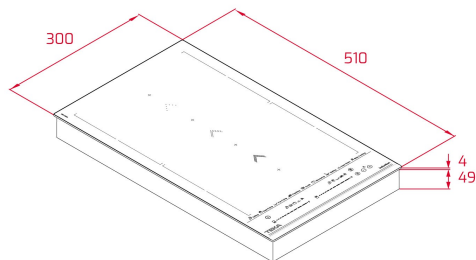

TEKA**IZS 34700 MST Black**
Bếp từ lắp âm

Điều khiển
cảm ứng
đa điểm

Tăng
cường
công suất

Tăng
cường
công suất
Plus

Khóa trẻ
em an
toàn

Dễ dàng
lắp đặt

**THAM KHẢO**

REF: 112530001

EAN: 8434778011982

TÍNH NĂNG

Bếp từ lắp âm

Điều khiển cảm ứng dạng trượt

2 vùng nấu Ø 255x200 mm với công suất mỗi vùng 1750W-2000W

Mặt kính Quartzium chịu nhiệt

Chức năng trượt nổi gia tăng công suất

Chức năng nấu trực tiếp: luộc, hầm, nướng, chiên ngập dầu, chiên áp chảo, ninh và hâm nóng

9 mức công suất

Chức năng tăng cường công suất POWERPLUS

Hẹn giờ nấu ăn

Khóa an toàn trẻ em

Hệ thống ngắt bếp an toàn khi quá nhiệt hoặc trào nước

Đèn hiển thị nhiệt dư

Công suất 3600W

KÍCH THƯỚC**Chiều cao(mm):** 53**Chiều rộng (mm):** 300**Độ sâu (mm):** 510**Trọng lượng (Kgs):** 5,12**THÔNG SỐ KỸ THUẬT**