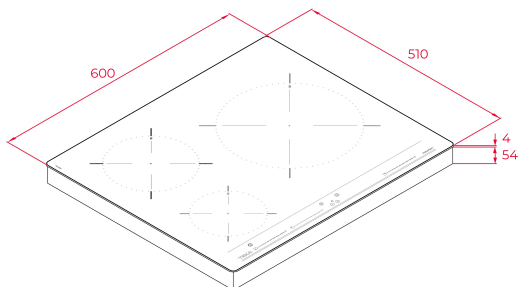

THAM KHẢO

REF: 112520006

EAN: 8434778003802

TÍNH NĂNG

Bếp từ lắp âm

Điều khiển cảm ứng trượt

Mặt kính Quartzium chịu nhiệt

3 vùng nấu:

1 vùng Ø 280mm với mức công suất 2000W-2300W

1 vùng Ø 180mm với mức công suất 1700W-2000W

1 vùng Ø 145mm với mức công suất 1200W-1500W

9 mức công suất

Chức năng tăng cường công suất POWERPLUS

Hẹn giờ nấu ăn

Khóa an toàn cho trẻ em

Hệ thống tự động ngắt bếp an toàn khi quá nhiệt hoặc trào nước

Hệ thống nhận diện nồi chảo phù hợp

Đèn hiển thị nhiệt dư

Công suất tối đa: 5900W

KÍCH THƯỚC

Chiều cao(mm): 50

Chiều rộng (mm): 600

Độ sâu (mm): 510

Trọng lượng (Kgs): 9,63

THÔNG SỐ KỸ THUẬT

Điện áp (V): 220-240

Tần số (Hz): 50/60

Công suất tối đa (W): -

MÀU SẮC

112520006

Kính đen

HIỆU NĂNG NĂNG LƯỢNG

Power consumption in standby mode (W): -

Time to reach standby mode (min): 1