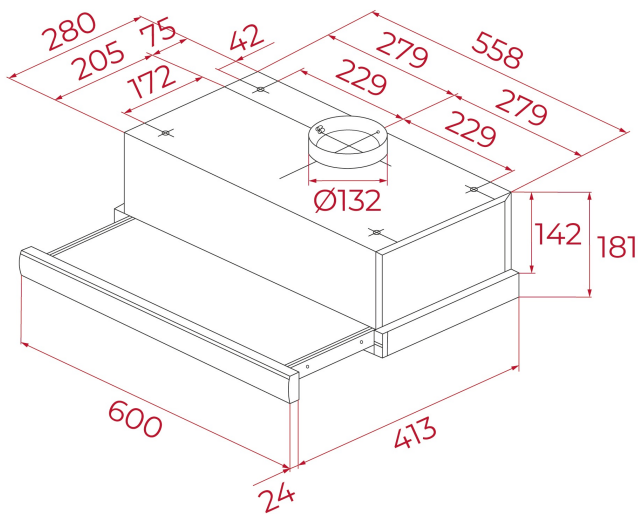

**TEKA****TL 6310**

Máy hút mùi lắp âm, dạng kéo

Đèn LED

**THAM KHẢO**

REF: 40474252

EAN: 8421152145999

**TÍNH NĂNG**

Máy hút mùi lắp âm, dạng kéo

Điều khiển bằng cơ

2 mức tốc độ

Công suất hút tối đa 366 m<sup>3</sup>/h

Độ ồn 49/65 dB

2 đèn LED

2 lưới lọc bằng nhôm

Mặt nạ phía trước có thể thay thế được

**KÍCH THƯỚC****Chiều cao(mm):** 181**Chiều rộng (mm):** 600**Độ sâu (mm):** 304-437**Trọng lượng (Kgs):** 6,1**THÔNG SỐ KỸ THUẬT**

Lớp hiệu suất năng lượng: D

Độ ồn (LwA) ở tốc độ tối thiểu (dB): 49

Độ ồn (LwA) ở tốc độ tối đa (dB): 65

Độ ồn (LwA) khi tăng tốc độ (dB): N/A

Ø đầu ra (mm): 120

**MÀU SẮC**

40474252 Đen

40474250 Thép không gỉ