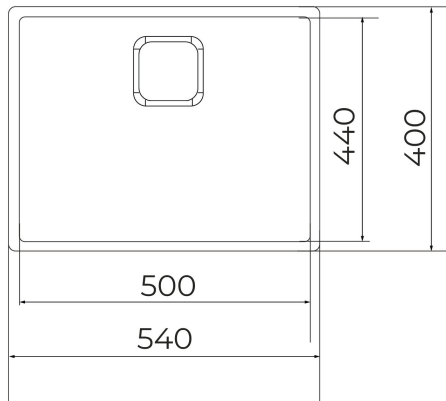

**TEKA****FlexLinea RS15 50.40 M-XT 1C**

Chậu rửa PureClean lắp âm - 1 hộc rửa

200 mm

Dễ dàng  
để làm  
sạchLifetime  
warranty  
+  
SilentSmart  
systemRadius 15  
sink,  
easier  
cleaning  
and water  
evacuation**THAM KHẢO**

REF: 115000046

EAN: 8434778015539

**TÍNH NĂNG**

Chậu rửa FlexLinea - 1 hộc rửa

3 cách lắp đặt: lắp trên mặt bàn, lắp phẳng hoặc lắp âm bàn

Chất liệu thép không gỉ

Công nghệ PureClean chống thấm nước

Cạnh chậu dễ lau chùi với bán kính góc R15

Công nghệ SilentSmart, giảm 50% tiếng ồn

Kích thước tổng quát: 540x440x200

Kích thước hộc rửa: 500 x 400 x 200mm

Hộc chậu sâu 200 mm

Giới hạn hộc tủ dưới &gt;60cm

Phụ kiện: Bộ xả rổ lọc vuông 3½" kèm ống siphon

Nắp thoát nước trang trí dạng vuông

Độ dày của chậu: 1mm

**KÍCH THƯỚC****Chiều cao(mm):****Chiều rộng (mm):** 440**Độ sâu (mm):** 200**Trọng lượng (Kgs):** 4,1**MÀU SẮC**

115000046

Thép không gỉ