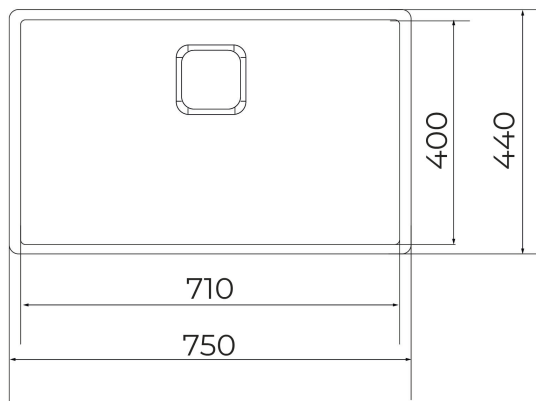

TEKA

FlexLinea RS15 71.40 PureClean

Chậu rửa inox - 1 hộc rửa

200 mm

Dễ dàng
để làm
sạch

Radius 15
sink,
easier
cleaning
and water
evacuation

THAM KHẢO

REF: 115000054

EAN: 8434778018684

TÍNH NĂNG

Chậu rửa inox, một hộc rửa
3 cách lắp đặt: lắp nổi, lắp phẳng hoặc lắp âm
Công nghệ PureClean chống bám nước
Công nghệ SilentSmart, giảm tiếng ồn 50%
Góc bo dễ dàng vệ sinh
Nắp thoát nước trang trí dạng vuông
Bộ xả tay vuông 3½" kèm xi-phông
Kích thước tổng quát: 750x440x200 mm
Kích thước hộc rửa: 710x400x200 mm
Hố chậu sâu 200 mm
Giới hạn hộc tủ dưới: 80 cm
Độ dày chậu: 1mm

KÍCH THƯỚC

Chiều cao(mm):

Chiều rộng (mm): 440

Độ sâu (mm):

Trọng lượng (Kgs): 5,26

MÀU SẮC

115000054

Thép không gỉ