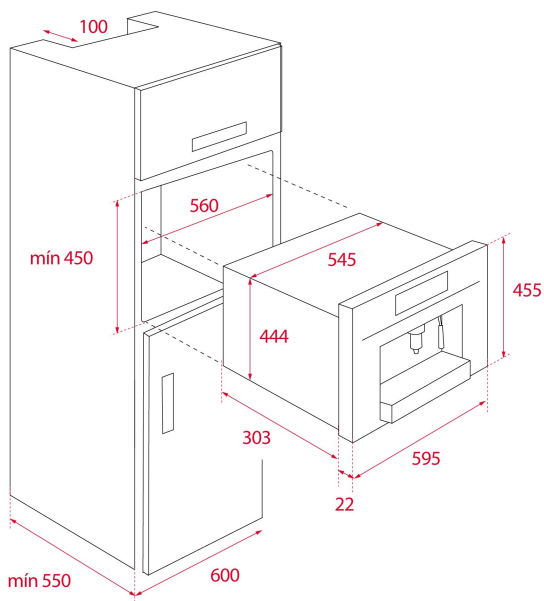

Ground coffee